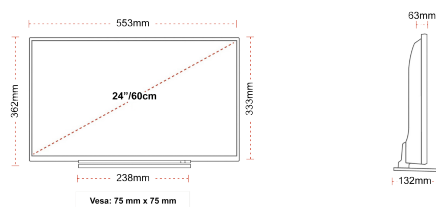

ÉCRAN

Taille de l'écran (en pouce et en cm)	24" / 60cm
Type D'écran	Edge LED (ELED)
Résolution	HD Ready (1366 x 768)
Luminosité	220

SON

Dolby Audio™	Oui
Puissance de sortie audio (RMS)	2x2.5W
Type de haut-parleur	Down Firing
Caisson de basse interne	Non
DTS	Oui
Égaliseur	5 band
Onkyo	Non

ACCESSOIRES

Télécommande	Oui
Pile de la télécommande	Oui
Guide de mise en marche rapide	Oui
Petite télécommande	Non

VIDÉO

Wide Color Gamut	Non
HDR	Oui
Mode Image	Naturel , Cinéma , Sports , Dynamique
Dolby Vision HDR	Non
TRU Flow	Non
TRU Resolution	Oui
TRU Micro Dimming	Oui

SYNTONISEUR / TÉLÉDIFFUSION

Décodeur HEVC (H.265)	Oui
Type de syntoniseur	HD DVB-T2/C/S2
UHD par satellite	Non
Double Syntoniseur	Non
Guide Électronique des Programmes (EPG)	Oui
Recherche automatique	Oui
Capacité programme de stockage (analogique)	200
Capacité programme de stockage (numérique S/S2)	10000
Capacité programme de stockage (numérique T/T2/C)	800

CONNEXIONS

CI+	Oui
HDMI™	2 HDMI
USB	1 USB
Composant (YPbPr) en Vidéo / audio composite en	via VGA
Péritel	Non
Ethernet	Oui
Sortie casque	Oui
Entrée d'antenne	Oui
VGA (PC in - D-Sub15)	Oui

CARACTÉRISTIQUES DU SMART TV

HBBTV ver 2.0.2	Oui
Audio-Video Sharing (AVS)	Oui
Smart Portal	Toshiba
Toshiba TV Smart Center	Oui
Navigateur web	Oui
Netflix	Oui
YouTube™	Oui
Bluetooth	Oui
Écran miroir	Miracast
Prime Video	Oui
Google Assistant	Works with Google Assistant
Amazon Alexa	Built in Alexa

MÉCANIQUE

Dimensions avec emballage (mm)	625 x 110 x 460
Dimensions sans emballage (mm)	553 x 132 x 362
Dimensions sans support (mm)	553 x 63 x 333
Poids brut (kg)	6
Poids net (kg)	3,4
VESA (mesures du montage mural) P x H	75mm x 75mm
Taille de vis	M4

ALIMENTATION / ÉNERGIE

Consommation énergétique en mode veille (Moyenne)	<0.5W
Tension de fonctionnement - Fréquence	220-240V AC
12V TV (Mobile TV)	Oui