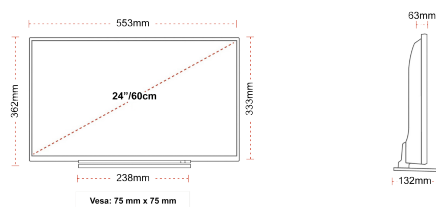

## TAILLE

## ÉCRAN

Taille de l'écran (en pouce et en cm)	24" / 60cm
Type D'écran	Edge LED (ELED)
Résolution	HD Ready (1366 x 768)
Luminosité	220

## MÉCANIQUE

Dimensions avec emballage (mm)	625 x 110 x 460
Dimensions sans emballage (mm)	553 x 132 x 362
Dimensions sans support (mm)	553 x 63 x 333
Poids brut (kg)	6
Poids net (kg)	3,4
VESA (mesures du montage mural) P x H	75mm x 75mm
Taille de vis	M4