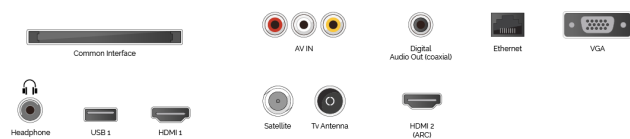

 alexa

Parlez à Alexa via un Amazon Echo ou Echo Dot et contrôlez votre Toshiba Smart TV avec rien d'autre que le son de votre voix.

 HDR 10

Afin que vous puissiez profiter au maximum des contenus HDR, nos téléviseurs sont non seulement compatibles avec le format vidéo HDR, le HDR10, mais ils sont aussi compatibles Hybrid Log Gamma ou "HLG". Cette compatibilité rend nos téléviseurs prêts pour le futur, afin que vous puissiez profiter de la meilleure qualité d'image lorsque les chaînes...

F

22kWh/1000

G

POINTS FORTS

- ⊗ HD Ready
- ⊗ Mobile TV
- ⊗ Smart TV
- ⊗ Internal WLAN & Bluetooth
- ⊗ Alexa
- ⊗ Works With Google

CONNEXION

SIDE

BACK