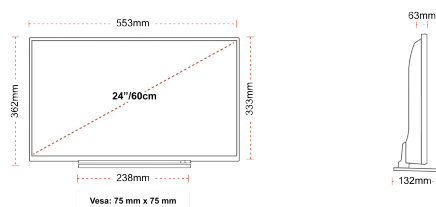

TAILLE

ÉCRAN

Taille de l'écran (en pouce et en cm)	24" / 60cm
Type D'écran	Edge LED (ELED)
Résolution	HD Ready (1366 x 768)
Luminosité	220

SON

Dolby Audio™	Oui
Puissance de sortie audio (RMS)	2x2.5W
Type de haut-parleur	Down Firing
Caisson de basse interne	Non
DTS	Oui
Égaliseur	5 band
Onkyo	Non

MÉCANIQUE

Dimensions avec emballage (mm)	625 x 110 x 460
Dimensions sans emballage (mm)	553 x 132 x 362
Dimensions sans support (mm)	553 x 63 x 333
Poids brut (kg)	6
Poids net (kg)	3,4
VESA (mesures du montage mural) P x H	75mm x 75mm
Taille de vis	M4