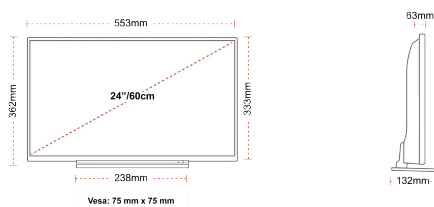

TAILLE

ÉCRAN

Taille de l'écran (en pouce et en cm)	24" / 60cm
Type D'écran	Edge LED (ELED)
Résolution	HD Ready (1366 x 768)
Luminosité	220

SON

Dolby Audio™	Oui
Puissance de sortie audio (RMS)	2x2.5W
Type de haut-parleur	Down Firing
Caisson de basse interne	Non
DTS	Oui
Égaliseur	5 band
Onkyo	Non

MÉCANIQUE

Dimensions avec emballage (mm)	625 x 110 x 460
Dimensions sans emballage (mm)	553 x 132 x 362
Dimensions sans support (mm)	553 x 63 x 333
Poids brut (kg)	6
Poids net (kg)	3,4
VESA (mesures du montage mural) P x H	75mm x 75mm
Taille de vis	M4