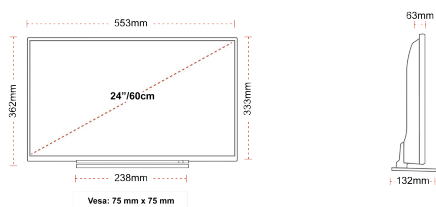

## TAILLE

## ÉCRAN

Taille de l'écran (en pouce et en cm)	24" / 60cm
Type D'écran	Edge LED (ELED)
Résolution	HD Ready (1366 x 768)
Luminosité	220