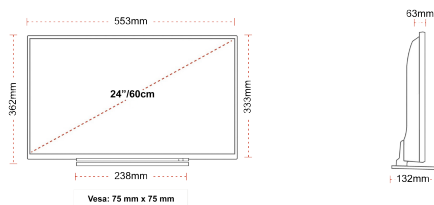

TAILLE

ÉCRAN

Taille de l'écran (en pouce et en cm)	24" / 60cm
Type D'écran	Edge LED (ELED)
Résolution	HD Ready (1366 x 768)
Luminosité	220

SON

Dolby Audio™	Oui
Puissance de sortie audio (RMS)	2x2.5W
Type de haut-parleur	Down Firing
Caisson de basse interne	Non
DTS	Oui
Égaliseur	5 band
Onkyo	Non

MÉCANIQUE

Dimensions avec emballage (mm)	625 x 110 x 460
Dimensions sans emballage (mm)	553 x 132 x 362
Dimensions sans support (mm)	553 x 63 x 333
Poids brut (kg)	5,5
Poids net (kg)	3,6
VESA (mesures du montage mural) P x H	75mm x 75mm
Taille de vis	M4