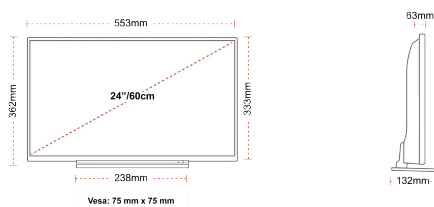

TAILLE

ÉCRAN

Taille de l'écran (en pouce et en cm)	24" / 60cm
Type D'écran	Edge LED (ELED)
Résolution	HD Ready (1366 x 768)
Luminosité	220

SON

Dolby Audio™	Oui
Puissance de sortie audio (RMS)	2x2.5W
Type de haut-parleur	Down Firing
Caisson de basse interne	Non
DTS	Oui
Égaliseur	5 band
Onkyo	Non

MÉCANIQUE

Dimensions avec emballage (mm)	625 x 110 x 460
Dimensions sans emballage (mm)	553 x 132 x 362
Dimensions sans support (mm)	553 x 63 x 333
Poids brut (kg)	5,5
Poids net (kg)	3,6
VESA (mesures du montage mural) P x H	75mm x 75mm
Taille de vis	M4