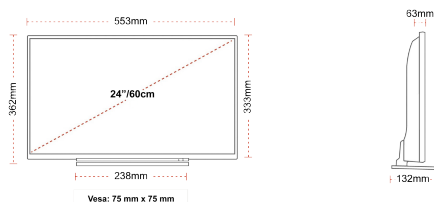

TAILLE

ÉCRAN

Taille de l'écran (en pouce et en cm)	24" / 60cm
Type D'écran	Edge LED (ELED)
Résolution	HD Ready (1366 x 768)
Luminosité	220

SON

Dolby Audio™	Oui
Puissance de sortie audio (RMS)	2x2.5W
Type de haut-parleur	Down Firing
Caisson de basse interne	Non
DTS	Oui
Égaliseur	5 band
Onkyo	Non

MÉCANIQUE

Dimensions avec emballage (mm)	625 x 110 x 460
Dimensions sans emballage (mm)	553 x 132 x 362
Dimensions sans support (mm)	553 x 63 x 333
Poids brut (kg)	5,5
Poids net (kg)	3,6
VESA (mesures du montage mural) P x H	75mm x 75mm
Taille de vis	M4