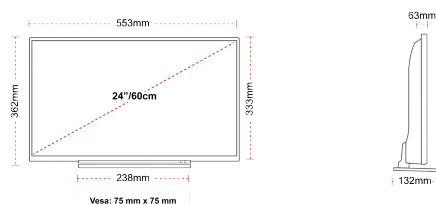

TAILLE

ÉCRAN

Taille de l'écran (en pouce et en cm)	24" / 60cm
Type D'écran	Edge LED (ELED)
Résolution	HD Ready (1366 x 768)
Luminosité	220

SON

Dolby Audio™	Oui
Puissance de sortie audio (RMS)	2x2.5W
Type de haut-parleur	Down Firing
Caisson de basse interne	Non
DTS	Oui
Égaliseur	5 band
Onkyo	Non

MÉCANIQUE

Dimensions avec emballage (mm)	625 x 110 x 460
Dimensions sans emballage (mm)	553 x 132 x 362
Dimensions sans support (mm)	553 x 63 x 333
Poids brut (kg)	5,5
Poids net (kg)	3,6
VESA (mesures du montage mural) P x H	75mm x 75mm
Taille de vis	M4