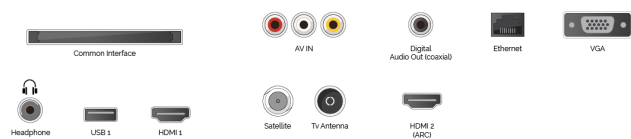

 | built-in

Lorsque le système de microphone intégré est activé, votre téléviseur devient lui-même un appareil Alexa. Vous pouvez demander à Alexa de changer de chaîne, d'ouvrir des applications, de rechercher des films et des émissions, de lire de la musique, etc.

F

22kWh/1000

G

POINTS FORTS

- ⊗ HD Ready
- ⊗ 2x HDMI, 1x USB
- ⊗ Smart TV
- ⊗ Internal WLAN & Bluetooth
- ⊗ Alexa Built-in
- ⊗ Works With Google

CONNEXION

SIDE

BACK