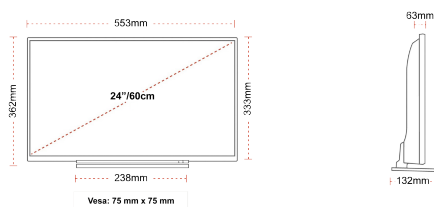

## TAILLE

## ÉCRAN

Taille de l'écran (en pouce et en cm)	24" / 60cm
Type D'écran	Edge LED (ELED)
Résolution	HD Ready (1366 x 768)
Luminosité	220