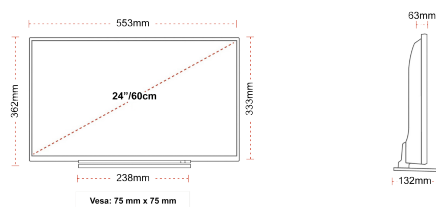

## TAILLE

## ÉCRAN

Taille de l'écran (en pouce et en cm)	24" / 60cm
Type D'écran	Edge LED (ELED)
Résolution	HD Ready (1366 x 768)
Luminosité	220

## MÉCANIQUE

Dimensions avec emballage (mm)	625 x 110 x 460
Dimensions sans emballage (mm)	553 x 132 x 362
Dimensions sans support (mm)	553 x 63 x 333
Poids brut (kg)	5,5
Poids net (kg)	3,6
VESA (mesures du montage mural) P x H	75mm x 75mm
Taille de vis	M4