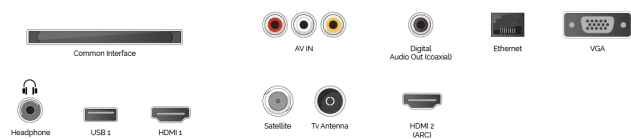

Lorsque le système de microphone intégré est activé, votre téléviseur devient lui-même un appareil Alexa. Vous pouvez demander à Alexa de changer de chaîne, d'ouvrir des applications, de rechercher des films et des émissions, de lire de la musique, etc.

## POINTS FORTS

- ⊗ HD Ready
- ⊗ 2x HDMI, 1x USB
- ⊗ Smart TV
- ⊗ Internal WLAN & Bluetooth
- ⊗ Alexa Built-in
- ⊗ Works With Google

## CONNEXION

SIDE

BACK