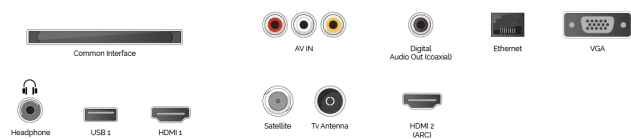

Lorsque le système de microphone intégré est activé, votre téléviseur devient lui-même un appareil Alexa. Vous pouvez demander à Alexa de changer de chaîne, d'ouvrir des applications, de rechercher des films et des émissions, de lire de la musique, etc.

## POINTS FORTS

- ⊙ HD Ready
- ⊙ 2x HDMI, 1x USB
- ⊙ Smart TV
- ⊙ Internal WLAN & Bluetooth
- ⊙ Alexa Built-in
- ⊙ Works With Google

## CONNEXION

SIDE

BACK