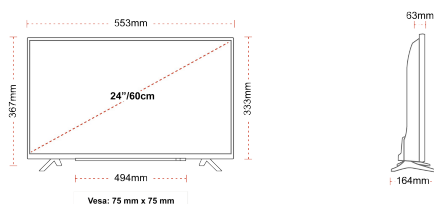

BACK

TAILLE

ÉCRAN

Taille de l'écran (en pouce et en cm)	24" / 60cm
Type D'écran	Edge LED (ELED)
Résolution	HD Ready (1366 x 768)
Luminosité	220

SON

Dolby Audio™	Oui
Puissance de sortie audio (RMS)	2x2.5W
Type de haut-parleur	Down Firing
Caisson de basse interne	Non
DTS	Oui
Égaliseur	5 Band
Onkyo	Non

MÉCANIQUE

Dimensions avec emballage (mm)	625 x 110 x 460
Dimensions sans emballage (mm)	553 x 164 x 367
Dimensions sans support (mm)	553 x 63 x 333
Poids brut (kg)	5,5
Poids net (kg)	3,4
VESA (mesures du montage mural) P x H	75mm x 75mm
Taille de vis	M4