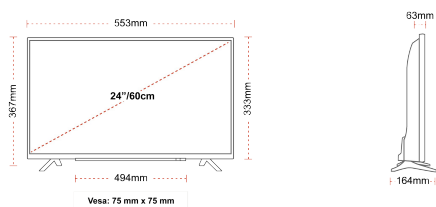

BACK

TAILLE

ÉCRAN

Taille de l'écran (en pouce et en cm)	24" / 60cm
Type D'écran	Edge LED (ELED)
Résolution	HD Ready (1366 x 768)
Luminosité	220

SON

Dolby Audio™	Oui
Puissance de sortie audio (RMS)	2x2.5W
Type de haut-parleur	Down Firing
Caisson de basse interne	Non
DTS	Oui
Égaliseur	5 Band
Onkyo	Non

MÉCANIQUE

Dimensions avec emballage (mm)	625 x 110 x 460
Dimensions sans emballage (mm)	553 x 164 x 367
Dimensions sans support (mm)	553 x 63 x 333
Poids brut (kg)	5,5
Poids net (kg)	3,4
VESA (mesures du montage mural) P x H	75mm x 75mm
Taille de vis	M4