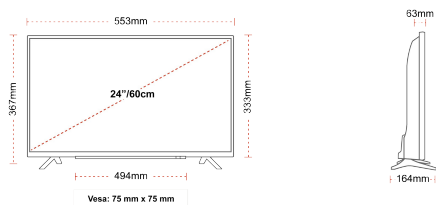

BACK

TAILLE

ÉCRAN

Taille de l'écran (en pouce et en cm)	24" / 60cm
Type D'écran	Edge LED (ELED)
Résolution	HD Ready (1366 x 768)
Luminosité	220

SON

Dolby Audio™	Oui
Puissance de sortie audio (RMS)	2x2.5W
Type de haut-parleur	Down Firing
Caisson de basse interne	Non
DTS	Oui
Égaliseur	5 Band
Onkyo	Non

MÉCANIQUE

Dimensions avec emballage (mm)	625 x 110 x 460
Dimensions sans emballage (mm)	553 x 164 x 367
Dimensions sans support (mm)	553 x 63 x 333
Poids brut (kg)	5,5
Poids net (kg)	3,4
VESA (mesures du montage mural) P x H	75mm x 75mm
Taille de vis	M4