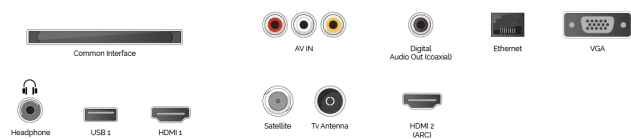

 **SMART TV**

Un tout nouveau monde de divertissement vous attend sur votre téléviseur grand écran Toshiba et tout cela en un seul clic. Faites votre choix parmi la vaste gamme d'applications de musique, vidéo, télévision et réseaux sociaux de Toshiba. Avec Netflix®, Prime Video ou YouTube™, vous trouverez de nombreux contenus 4K.

## POINTS FORTS

- ⊗ HD Ready
- ⊗ 2 HDMI - 1 USB
- ⊗ Smart TV
- ⊗ Internal WLAN & Bluetooth
- ⊗ Alexa
- ⊗ Works With Google

## CONNEXION

SIDE

BACK