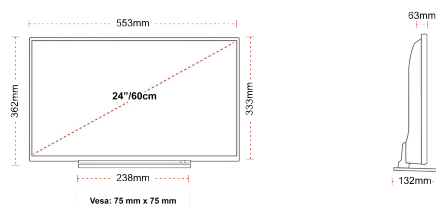

## TAILLE

## ÉCRAN

Taille de l'écran (en pouce et en cm)	24" / 60cm
Type D'écran	Edge LED (ELED)
Résolution	HD Ready (1366 x 768)
Luminosité	220

## MÉCANIQUE

Dimensions avec emballage (mm)	625 x 110 x 460
Dimensions sans emballage (mm)	553 x 132 x 362
Dimensions sans support (mm)	553 x 63 x 333
Poids brut (kg)	6
Poids net (kg)	4
VESA (mesures du montage mural) P x H	75mm x 75mm
Taille de vis	M4