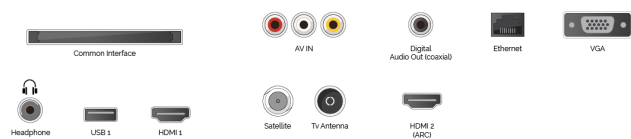

CONNEXION

SIDE

BACK

TAILLE