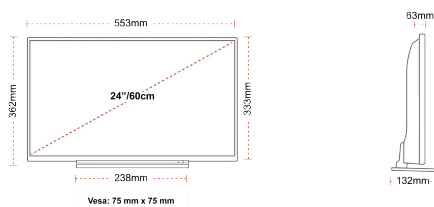

CONNEXION

SIDE

BACK

TAILLE

ÉCRAN

Taille de l'écran (en pouce et en cm)	24" / 60cm
Type D'écran	Edge LED (ELED)
Résolution	HD Ready (1366 x 768)
Luminosité	220

SON

Dolby Audio™	Oui
Puissance de sortie audio (RMS)	2x2.5W
Type de haut-parleur	Down Firing
Caisson de basse interne	Non
DTS	Oui
Égaliseur	5 Band
Onkyo	Non

MÉCANIQUE

Dimensions avec emballage (mm)	625 x 110 x 460
Dimensions sans emballage (mm)	553 x 132 x 362
Dimensions sans support (mm)	553 x 63 x 333
Poids brut (kg)	6
Poids net (kg)	4
VESA (mesures du montage mural) P x H	75mm x 75mm
Taille de vis	M4