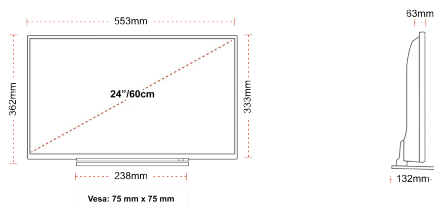

CONNEXION

SIDE

BACK

TAILLE

ÉCRAN

Taille de l'écran (en pouce et en cm)	24" / 60cm
Type D'écran	Edge LED (ELED)
Résolution	HD Ready (1366 x 768)
Luminosité	220

SON

Dolby Audio™	Oui
Puissance de sortie audio (RMS)	2x2.5W
Type de haut-parleur	Down Firing
Caisson de basse interne	Non
DTS	Oui
Égaliseur	5 Band
Onkyo	Non

MÉCANIQUE

Dimensions avec emballage (mm)	625 x 110 x 460
Dimensions sans emballage (mm)	553 x 132 x 362
Dimensions sans support (mm)	553 x 63 x 333
Poids brut (kg)	6
Poids net (kg)	4
VESA (mesures du montage mural) P x H	75mm x 75mm
Taille de vis	M4