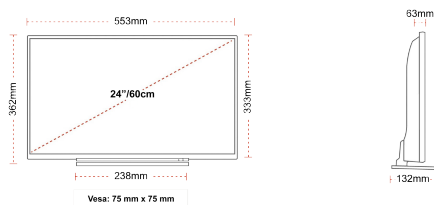

ÉCRAN

Taille de l'écran (en pouce et en cm)	24" / 60cm
Type D'écran	Edge LED (ELED)
Résolution	HD Ready (1366 x 768)
Luminosité	220

SON

Dolby Audio™	Oui
Puissance de sortie audio (RMS)	2x2.5W
Type de haut-parleur	Down Firing
Caisson de basse interne	Non
DTS	Non
Égaliseur	5 band
Onkyo	Non

ACCESSOIRES

Télécommande	Oui
Pile de la télécommande	Oui
Guide de mise en marche rapide	Oui
Petite télécommande	Non
Prise en charge Bluetooth RC	Oui

VIDÉO

Wide Color Gamut	Non
HDR	Oui
Dolby Vision HDR	Non
TRU Flow	Non
TRU Resolution	Non
TRU Micro Dimming	Non

SYNTONISEUR / TÉLÉDIFFUSION

Décodeur HEVC (H.265)	Oui
Type de syntoniseur	HD DVB-T2/C/S2
UHD par satellite	Non
Double Syntoniseur	Non
Guide Électronique des Programmes (EPG)	Oui
Recherche automatique	Oui
Capacité programme de stockage (analogique)	200
Capacité programme de stockage (numérique S/S2)	10000
Capacité programme de stockage (numérique T/T2/C)	1000+1000

CONNEXIONS

CI+	Oui
HDMI™	3 HDMI
USB	2 USB
Composant (YPbPr) en	via VGA
Vidéo / audio composite en	Oui
Péritel	Non
Ethernet	Oui
Sortie casque	Oui
Entrée d'antenne	Oui
VGA (PC in - D-Sub15)	Oui

CARACTÉRISTIQUES DU SMART TV

HBBTV ver 2.0.2	Oui
Audio-Video Sharing (AVS)	Non
Smart Portal	Non
Toshiba TV Smart Center	Oui
Navigateur web	Non
Netflix	Oui
YouTube™	Oui
Bluetooth	Oui
Écran miroir	Non
Prime Video	Oui
Google Assistant	Google Assistant
Amazon Alexa	Non

MÉCANIQUE

Dimensions avec emballage (mm)	625 x 110 x 460
Dimensions sans emballage (mm)	553 x 132 x 362
Dimensions sans support (mm)	553 x 63 x 333
Poids brut (kg)	6
Poids net (kg)	4
VESA (mesures du montage mural) P x H	75mm x 75mm
Taille de vis	M4

ALIMENTATION / ÉNERGIE

Consommation énergétique en mode veille (Moyenne)	<0.5W
Tension de fonctionnement - Fréquence	220-240V AC
12V TV (Mobile TV)	Non