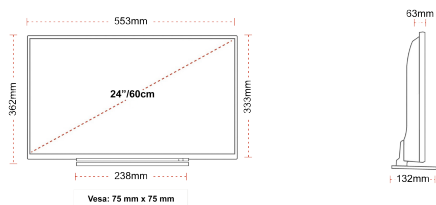

ÉCRAN

Taille de l'écran (en pouce et en cm)	24" / 60cm
Type D'écran	Edge LED (ELED)
Résolution	HD Ready (1366 x 768)
Luminosité	220

SON

Dolby Audio™	Oui
Puissance de sortie audio (RMS)	2x2.5W
Type de haut-parleur	Down Firing
Caisson de basse interne	Non
DTS	Non
Égaliseur	5 band
Onkyo	Non

ACCESSOIRES

Télécommande	Oui
Pile de la télécommande	Oui
Guide de mise en marche rapide	Oui
Petite télécommande	Non
Prise en charge Bluetooth RC	Oui

VIDÉO

Wide Color Gamut	Non
HDR	Oui
Dolby Vision HDR	Non
TRU Flow	Non
TRU Resolution	Non
TRU Micro Dimming	Non

SYNTONISEUR / TÉLÉDIFFUSION

Décodeur HEVC (H.265)	Oui
Type de syntoniseur	HD DVB-T2/C/S2
UHD par satellite	Non
Double Syntoniseur	Non
Guide Électronique des Programmes (EPG)	Oui
Recherche automatique	Oui
Capacité programme de stockage (analogique)	200
Capacité programme de stockage (numérique S/S2)	10000
Capacité programme de stockage (numérique T/T2/C)	1000+1000

CONNEXIONS

CI+	Oui
HDMI™	3 HDMI
USB	2 USB
Composant (YPbPr) en	via VGA
Vidéo / audio composite en	Oui
Péritel	Non
Ethernet	Oui
Sortie casque	Oui
Entrée d'antenne	Oui
VGA (PC in - D-Sub15)	Oui

CARACTÉRISTIQUES DU SMART TV

HBBTV ver 2.0.2	Oui
Audio-Video Sharing (AVS)	Non
Smart Portal	Non
Toshiba TV Smart Center	Oui
Navigateur web	Non
Netflix	Oui
YouTube™	Oui
Bluetooth	Oui
Écran miroir	Non
Prime Video	Oui
Google Assistant	Google Assistant
Amazon Alexa	Non

MÉCANIQUE

Dimensions avec emballage (mm)	625 x 110 x 460
Dimensions sans emballage (mm)	553 x 132 x 362
Dimensions sans support (mm)	553 x 63 x 333
Poids brut (kg)	6
Poids net (kg)	4
VESA (mesures du montage mural) P x H	75mm x 75mm
Taille de vis	M4

ALIMENTATION / ÉNERGIE

Consommation énergétique en mode veille (Moyenne)	<0.5W
Tension de fonctionnement - Fréquence	220-240V AC
12V TV (Mobile TV)	Non