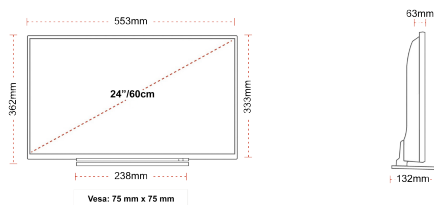

## TAILLE

## ÉCRAN

Taille de l'écran (en pouce et en cm)	24" / 60cm
Type D'écran	Edge LED (ELED)
Résolution	HD Ready (1366 x 768)
Luminosité	220

## MÉCANIQUE

Dimensions avec emballage (mm)	625 x 110 x 460
Dimensions sans emballage (mm)	553 x 132 x 362
Dimensions sans support (mm)	553 x 63 x 333
Poids brut (kg)	6
Poids net (kg)	4
VESA (mesures du montage mural) P x H	75mm x 75mm
Taille de vis	M4