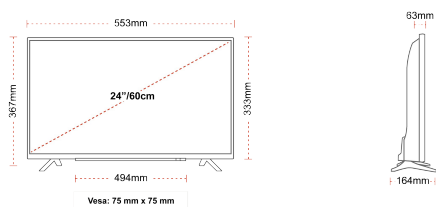

ÉCRAN

Taille de l'écran (en pouce et en cm)	24" / 60cm
Type D'écran	Edge LED (ELED)
Résolution	HD Ready (1366 x 768)
Luminosité	220

SON

Dolby Audio™	Oui
Puissance de sortie audio (RMS)	2x2.5W
Type de haut-parleur	Down Firing
Caisson de basse interne	Non
DTS	Non
Égaliseur	5 band
Onkyo	Non

ACCESSOIRES

Télécommande	Oui
Pile de la télécommande	Oui
Guide de mise en marche rapide	Oui
Petite télécommande	Non
Prise en charge Bluetooth RC	Oui

VIDÉO

Wide Color Gamut	Non
HDR	Oui
Dolby Vision HDR	Non
TRU Flow	Non
TRU Resolution	Non
TRU Micro Dimming	Non

SYNTONISEUR / TÉLÉDIFFUSION

Décodeur HEVC (H.265)	Oui
Type de syntoniseur	HD DVB-T2/C/S2
UHD par satellite	Non
Double Syntoniseur	Non
Guide Électronique des Programmes (EPG)	Oui
Recherche automatique	Oui
Capacité programme de stockage (analogique)	200
Capacité programme de stockage (numérique S/S2)	10000
Capacité programme de stockage (numérique T/T2/C)	1000+1000

CONNEXIONS

CI+	Oui
HDMI™	3 HDMI
USB	2 USB
Composant (YPbPr) en	via VGA
Vidéo / audio composite en	Oui
Péritel	Non
Ethernet	Oui
Sortie casque	Oui
Entrée d'antenne	Oui
VGA (PC in - D-Sub15)	Oui

CARACTÉRISTIQUES DU SMART TV

HBBTV ver 2.0.2	Oui
Audio-Video Sharing (AVS)	Non
Smart Portal	Non
Toshiba TV Smart Center	Oui
Navigateur web	Non
Netflix	Oui
YouTube™	Oui
Bluetooth	Oui
Écran miroir	Non
Prime Video	Oui
Google Assistant	Google Assistant
Amazon Alexa	Non

MÉCANIQUE

Dimensions avec emballage (mm)	625 x 110 x 460
Dimensions sans emballage (mm)	553 x 164 x 367
Dimensions sans support (mm)	553 x 63 x 333
Poids brut (kg)	6
Poids net (kg)	3
VESA (mesures du montage mural) P x H	75mm x 75mm
Taille de vis	M4

ALIMENTATION / ÉNERGIE

Consommation énergétique en mode veille (Moyenne)	<0.5W
Tension de fonctionnement - Fréquence	220-240V AC
12V TV (Mobile TV)	Non