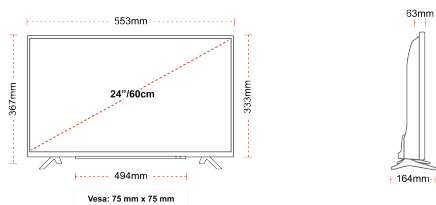

ÉCRAN

Taille de l'écran (en pouce et en cm)	24" / 60cm
Type D'écran	Edge LED (ELED)
Résolution	HD Ready (1366 x 768)
Luminosité	220

SON

Dolby Audio™	Oui
Puissance de sortie audio (RMS)	2x2.5W
Type de haut-parleur	Down Firing
Caisson de basse interne	Non
DTS	Non
Égaliseur	5 band
Onkyo	Non

ACCESSOIRES

Télécommande	Oui
Pile de la télécommande	Oui
Guide de mise en marche rapide	Oui
Petite télécommande	Non
Prise en charge Bluetooth RC	Oui

VIDÉO

Wide Color Gamut	Non
HDR	Oui
Dolby Vision HDR	Non
TRU Flow	Non
TRU Resolution	Non
TRU Micro Dimming	Non

SYNTONISEUR / TÉLÉDIFFUSION

Décodeur HEVC (H.265)	Oui
Type de syntoniseur	HD DVB-T2/C/S2
UHD par satellite	Non
Double Syntoniseur	Non
Guide Électronique des Programmes (EPG)	Oui
Recherche automatique	Oui
Capacité programme de stockage (analogique)	200
Capacité programme de stockage (numérique S/S2)	10000
Capacité programme de stockage (numérique T/T2/C)	1000+1000

CONNEXIONS

CI+	Oui
HDMI™	3 HDMI
USB	2 USB
Composant (YPbPr) en	via VGA
Vidéo / audio composite en	Oui
Péritel	Non
Ethernet	Oui
Sortie casque	Oui
Entrée d'antenne	Oui
VGA (PC in - D-Sub15)	Oui

CARACTÉRISTIQUES DU SMART TV

HBBTV ver 2.0.2	Oui
Audio-Video Sharing (AVS)	Non
Smart Portal	Non
Toshiba TV Smart Center	Oui
Navigateur web	Non
Netflix	Oui
YouTube™	Oui
Bluetooth	Oui
Écran miroir	Non
Prime Video	Oui
Google Assistant	Google Assistant
Amazon Alexa	Non

MÉCANIQUE

Dimensions avec emballage (mm)	625 x 110 x 460
Dimensions sans emballage (mm)	553 x 164 x 367
Dimensions sans support (mm)	553 x 63 x 333
Poids brut (kg)	6
Poids net (kg)	3
VESA (mesures du montage mural) P x H	75mm x 75mm
Taille de vis	M4

ALIMENTATION / ÉNERGIE

Consommation énergétique en mode veille (Moyenne)	<0.5W
Tension de fonctionnement - Fréquence	220-240V AC
12V TV (Mobile TV)	Non