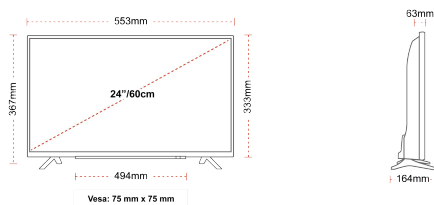

ÉCRAN

Taille de l'écran (en pouce et en cm)	24" / 60cm
Type D'écran	Edge LED (ELED)
Résolution	HD Ready (1366 x 768)
Luminosité	220

SON

Dolby Audio™	Oui
Puissance de sortie audio (RMS)	2x2.5W
Type de haut-parleur	Down Firing
Caisson de basse interne	Non
DTS	Non
Égaliseur	5 band
Onkyo	Non

MÉCANIQUE

Dimensions avec emballage (mm)	625 x 110 x 460
Dimensions sans emballage (mm)	553 x 164 x 367
Dimensions sans support (mm)	553 x 63 x 333
Poids brut (kg)	6
Poids net (kg)	3
VESA (mesures du montage mural) P x H	75mm x 75mm
Taille de vis	M4