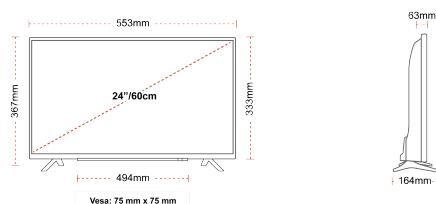

ÉCRAN

Taille de l'écran (en pouce et en cm)	24" / 60cm
Type D'écran	Edge LED (ELED)
Résolution	HD Ready (1366 x 768)
Luminosité	220

SON

Dolby Audio™	Oui
Puissance de sortie audio (RMS)	2x2.5W
Type de haut-parleur	Down Firing
Caisson de basse interne	Non
DTS	Non
Égaliseur	5 band
Onkyo	Non

MÉCANIQUE

Dimensions avec emballage (mm)	625 x 110 x 460
Dimensions sans emballage (mm)	553 x 164 x 367
Dimensions sans support (mm)	553 x 63 x 333
Poids brut (kg)	6
Poids net (kg)	3
VESA (mesures du montage mural) P x H	75mm x 75mm
Taille de vis	M4