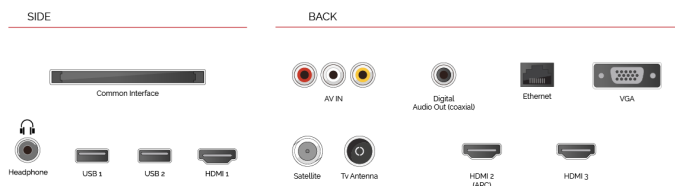

CONNEXION

TAILLE