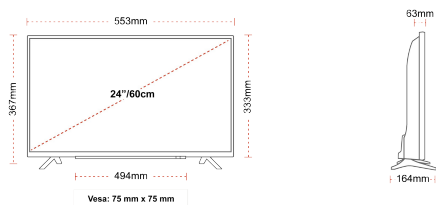

ÉCRAN

Taille de l'écran (en pouce et en cm)	24" / 60cm
Type D'écran	Edge LED (ELED)
Résolution	HD Ready (1366 x 768)
Luminosité	220

SON

Dolby Audio™	Oui
Puissance de sortie audio (RMS)	2x2.5W
Type de haut-parleur	Down Firing
Caisson de basse interne	Non
DTS	Non
Égaliseur	5 band
Onkyo	Non

MÉCANIQUE

Dimensions avec emballage (mm)	625 x 110 x 460
Dimensions sans emballage (mm)	553 x 164 x 367
Dimensions sans support (mm)	553 x 63 x 333
Poids brut (kg)	6
Poids net (kg)	3
VESA (mesures du montage mural) P x H	75mm x 75mm
Taille de vis	M4