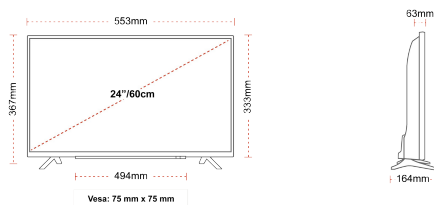

## TAILLE

## ÉCRAN

Taille de l'écran (en pouce et en cm)	24" / 60cm
Type D'écran	Edge LED (ELED)
Résolution	HD Ready (1366 x 768)
Luminosité	220

## MÉCANIQUE

Dimensions avec emballage (mm)	625 x 110 x 460
Dimensions sans emballage (mm)	553 x 164 x 367
Dimensions sans support (mm)	553 x 63 x 333
Poids brut (kg)	6
Poids net (kg)	3
VESA (mesures du montage mural) P x H	75mm x 75mm
Taille de vis	M4