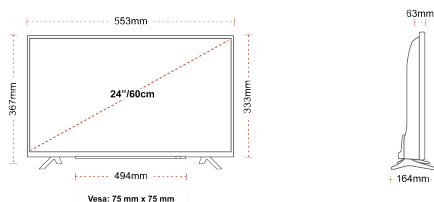

## TAILLE

## ÉCRAN

Taille de l'écran (en pouce et en cm)	24" / 60cm
Type D'écran	Edge LED (ELED)
Résolution	HD Ready (1366 x 768)
Luminosité	220

## MÉCANIQUE

Dimensions avec emballage (mm)	625 x 110 x 460
Dimensions sans emballage (mm)	553 x 164 x 367
Dimensions sans support (mm)	553 x 63 x 333
Poids brut (kg)	6
Poids net (kg)	3
VESA (mesures du montage mural) P x H	75mm x 75mm
Taille de vis	M4