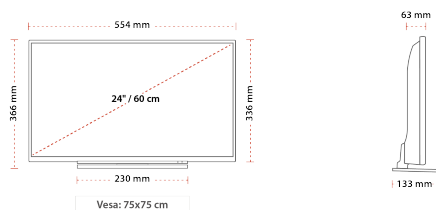

## TAILLE

## ÉCRAN

Taille de l'écran (en pouce et en cm)	24" / 60cm
Type D'écran	E-LED
Résolution	HD (1366 x 768)
Luminosité	220