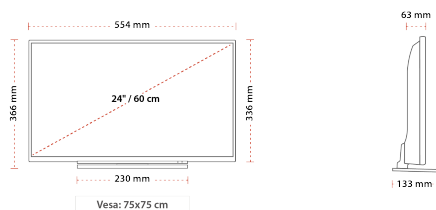

CONNEXION

TAILLE

ÉCRAN

Taille de l'écran (en pouce et en cm)	24" / 60cm
Type D'écran	E-LED
Résolution	HD (1366 x 768)
Luminosité	220

SON

Dolby Audio™	OUI
Puissance de sortie audio (RMS)	2x2.5W
Type de haut-parleur	Haut-parleur down firing
Caisson de basse interne	NON
DTS	DTSTM HD + DTSTM TruSurround
Égaliseur	5 Bandes

MÉCANIQUE

Dimensions avec emballage (mm)	700 x 110 x 418
Dimensions sans emballage (mm)	133 x 554 x 366
Dimensions sans support (mm)	63 x 554 x 336
Poids brut (kg)	5,5
Poids net (kg)	3,6
VESA (mesures du montage mural) P x H	75mm x 75mm