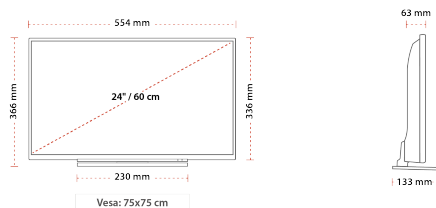

CONNEXION

TAILLE

ÉCRAN

Taille de l'écran (en pouce et en cm)	24" / 60cm
Type D'écran	E-LED
Résolution	HD (1366 x 768)
Luminosité	220

SON

Dolby Audio™	OUI
Puissance de sortie audio (RMS)	2x2.5W
Type de haut-parleur	Haut-parleur down firing
Caisson de basse interne	NON
DTS	DTSTM HD + DTSTM TruSurround
Égaliseur	5 Bandes

MÉCANIQUE

Dimensions avec emballage (mm)	700 x 110 x 418
Dimensions sans emballage (mm)	133 x 554 x 366
Dimensions sans support (mm)	63 x 554 x 336
Poids brut (kg)	5,5
Poids net (kg)	3,6
VESA (mesures du montage mural) P x H	75mm x 75mm