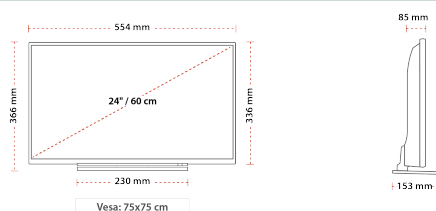

## TAILLE

## ÉCRAN

Taille de l'écran (en pouce et en cm)	24" / 61cm
Type D'écran	D-LED
Résolution	HDRReady (1366 x 768)