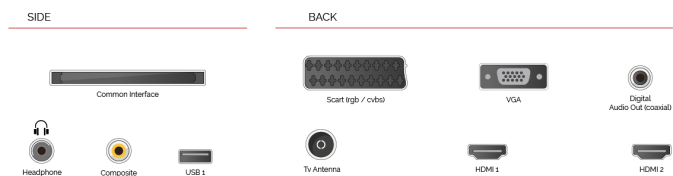

CONNEXION

TAILLE