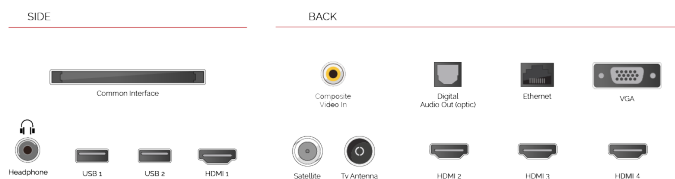

CONEXÃO

TAMANHO