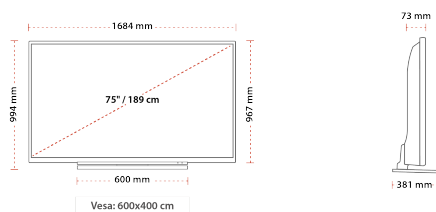

TELA

Schermgrootte (inch / cm)	75" / 189cm
Tipo de Painel	DLED
Resolução	Ultra HD (3840 x 2160)
Brilho	320

SOM

Dolby Audio™	sim
Potência de saída de áudio (WRMS.)	2x12W
Tipo de altifalante	Down Firing
Subwoofer interno	sim
DTS	sim
Equalizador	5 band
Onkyo	sim

MECÂNICA

Dimensões com embalagem (mm)	1948 x 210 x 1170
Dimensões sem embalagem (mm)	381 x 1684 x 994
Dimensões sem suporte (mm)	73x 1684 x 967
Peso bruto (kg)	56
Peso líquido (kg)	44
(Montagem mural) VESA LxH	600mm x 400mm
Tamanho do parafuso	M8