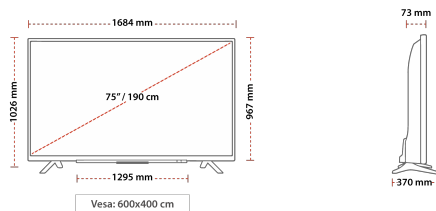

TAMANHO

TELA

Schermgrootte (inch / cm)	75" / 190cm
Tipo de Painel	D-LED
Resolução	UHD (3840 x 2160)

SOM

Dolby Audio™	Dolby Digital Plus (DD+)
Potência de saída de áudio (WRMS.)	2x12W
Tipo de altifalante	Coluna
Subwoofer interno	SIM
DTS	DTS™ HD + DTS™ TruSurround
Equalizador	5 Faixas

MECÂNICA

Dimensões com embalagem (mm)	1948 x 210 x 1170
Dimensões sem embalagem (mm)	370 x 1684 x 1026
Dimensões sem suporte (mm)	73 x 1684 x 967
Peso bruto (kg)	49
Peso líquido (kg)	37
(Montagem mural) VESA LxH	600 x 400