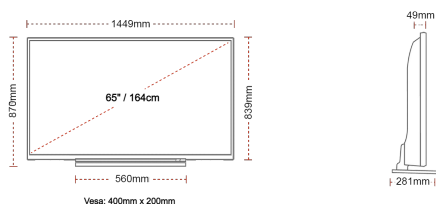

### TAMANHO

### TELA

Schermgrootte (inch / cm)	65" / 164cm
Tipo de Painel	Direct Back Light (DLED)
Resolução	Ultra HD (3840 x 2160)
Brilho	500