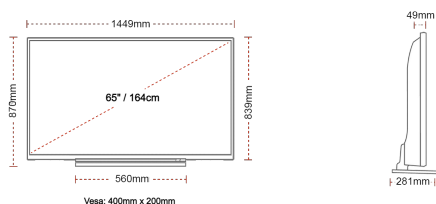

CONEXÃO

TAMANHO

TELA

Schermgrootte (inch / cm)	65" / 164cm
Tipo de Painel	Direct Back Light (DLED)
Resolução	Ultra HD (3840 x 2160)
Brilho	500

SOM

Dolby Audio™	Sim
Potência de saída de áudio (WRMS.)	2x12W
Tipo de altifalante	Down Firing
Subwoofer interno	Sim
Modos de som	Music, Movie, Speech, Classic, Flat, User
DTS	Sim
Equalizador	5 band
Onkyo	Sim
Ger (D) + Nicam Stereo	Sim

MECÂNICA

Dimensões com embalagem (mm)	1715 x 255 x 1066
Dimensões sem embalagem (mm)	1449 x 281 x 870
Dimensões sem suporte (mm)	1449 x 49 x 839
Peso bruto (kg)	45,5
Peso líquido (kg)	35
(Montagem mural) VESA LxH	400mm x 200mm