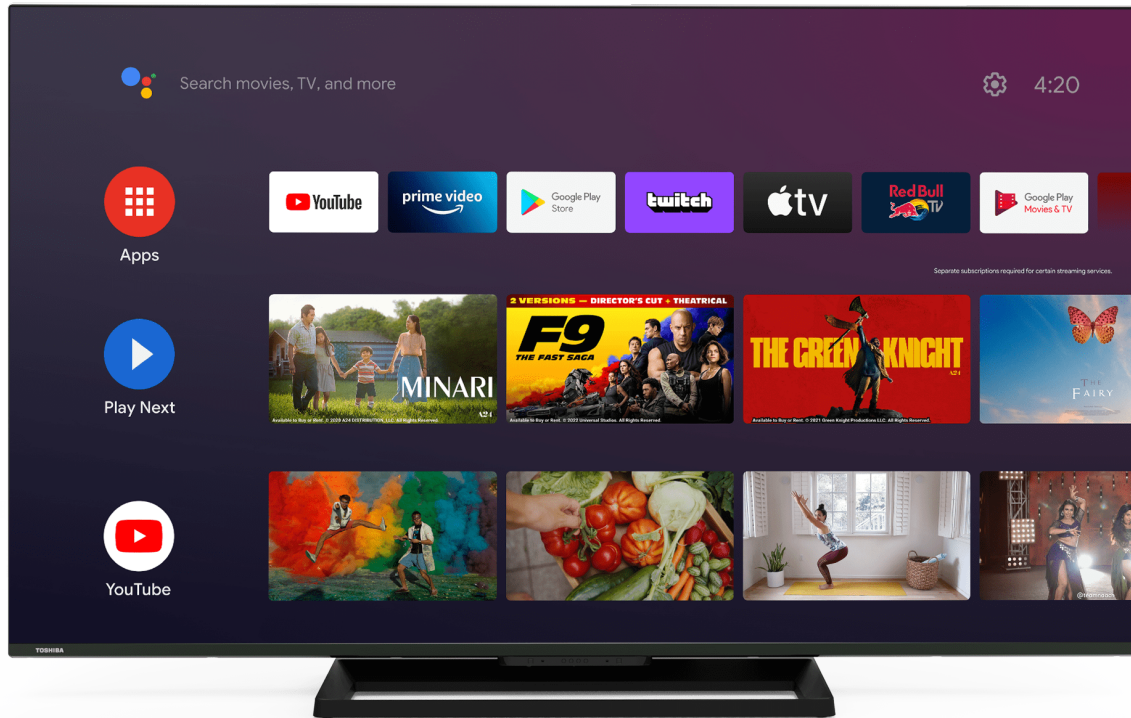

TOSHIBA

UA3E Series

65UA3E63DG

EAN: 4024862128708

androidtv

T R U PICTURE ENGINE

Dolby Vision

Dolby Atmos

POWERED BY ONKYO

Google Play

Chromecast built-in

NETFLIX

Ok Google

Use sua voz para pesquisar programas, controlar sua TV, planejar seu dia e muito mais. Basta perguntar ao Google.

T R U PICTURE ENGINE

Descubra el verdadero poder de una calidad de imagen excepcional, un contraste mejorado y un movimiento en pantalla suave y natural. Con TRU Picture Engine, podrá disfrutar de una calidad de imagen realista para cualquier contenido, incluyendo vídeo Full HD, HD Ready y TV en directo.

T R U MICRODIMMING

Melhora o contraste de uma imagem, otimizando as áreas mais escuras e brilhantes, para criar uma imagem mais nítida e realista.

T R U FLOW

A tecnologia TRU Flow é aplicada para analisar o movimento da imagem e torna-a mais nítida e suave. Além disso, ele integra o algoritmo de aprimoramento de imagem em movimento para garantir a nitidez do objeto em movimento em cada quadro.

Dolby Atmos

Uma TV com alto-falantes estéreo com disparo reduzido usando processamento de áudio Dolby Atmos proporcionará um som de tirar o fôlego com clareza, riqueza, detalhes e profundidade impressionantes. O consumidor pode experimentar o Dolby Atmos no cinema e obter a mesma experiência Dolby Atmos em casa como nenhuma outra solução de som.