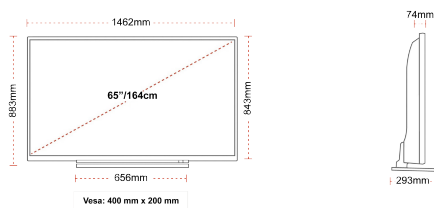

## TAMANHO

## TELA

Schermgrootte (inch / cm)	65" / 164cm
Tipo de Painel	DLED
Resolução	Ultra HD (3840 x 2160)
Brilho	350

## MECÂNICA

Dimensões com embalagem (mm)	1620 x 165 x 995
Dimensões sem embalagem (mm)	1462 x 293 x 883
Dimensões sem suporte (mm)	1462 x 74 x 843
(Montagem mural) VESA LxH	1620 x 165 x 995