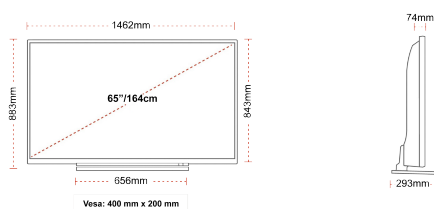

DESTAQUES

- ▷ 4K HDR UHD
- ▷ TRU Picture Engine
- ▷ 4x HDMI, 2x USB
- ▷ Dolby Vision HDR
- ▷ Sound by Onkyo
- ▷ Internal WLAN & Bluetooth

CONEXÃO

TAMANHO

TELA

Schermgrootte (inch / cm)	65" / 164cm
Tipo de Painel	DLED
Resolução	Ultra HD (3840 x 2160)
Brilho	350

MECÂNICA

Dimensões com embalagem (mm)	1620 x 165 x 995
Dimensões sem embalagem (mm)	1462 x 293 x 883
Dimensões sem suporte (mm)	1462 x 74 x 843
(Montagem mural) VESA LxH	1620 x 165 x 995

STROOM / ENERGIE