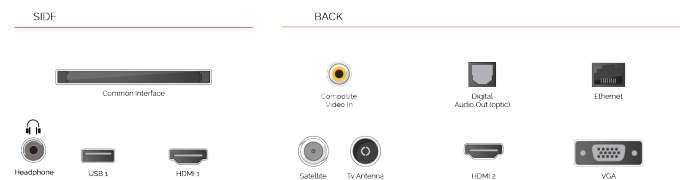

CONEXÃO

TAMANHO