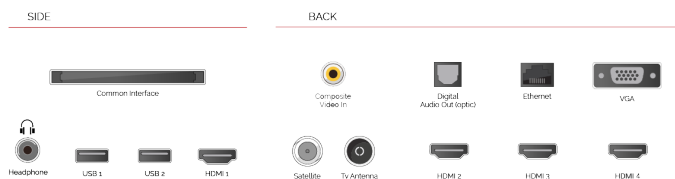

CONEXÃO

TAMANHO

TELA

Schermgrootte (inch / cm)	65\"/>
---------------------------	--------

SOM

Dolby Audio™	SIM
Potência de saída de áudio (WRMS.)	2x12W
Tipo de altifalante	Down Firing
Subwoofer interno	NÃO
DTS	SIM
Equalizador	SIM
Onkyo	SIM