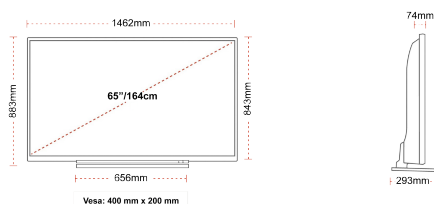

CONEXÃO

TAMANHO

TELA

Schermgrootte (inch / cm)	65\"/>
---------------------------	--------

SOM

Dolby Audio™	SIM
Potência de saída de áudio (WRMS.)	2x12W
Tipo de altifalante	Down Firing
Subwoofer interno	NÃO
DTS	SIM
Equalizador	SIM
Onkyo	SIM

MECÂNICA

Dimensões com embalagem (mm)	1620 x 165 x 995
Dimensões sem embalagem (mm)	1462 x 293 x 879
Dimensões sem suporte (mm)	1462 x 74 x 843
Peso bruto (kg)	31
Peso líquido (kg)	24
(Montagem mural) VESA LxH	400mm x 200mm
Tamanho do parafuso	M6