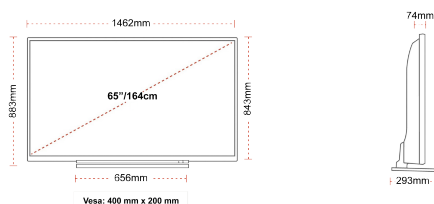

TELA

Schermgrootte (inch / cm)	65" / 164cm
Tipo de Painel	DLED
Resolução	Ultra HD (3840 x 2160)
Brilho	350

SOM

Dolby Audio™	SIM
Potência de saída de áudio (WRMS.)	2x12W
Tipo de altifalante	Down Firing
Subwoofer interno	NÃO
DTS	SIM
Equalizador	SIM
Onkyo	SIM

MECÂNICA

Dimensões com embalagem (mm)	1620 x 165 x 995
Dimensões sem embalagem (mm)	1462 x 293 x 879
Dimensões sem suporte (mm)	1462 x 74 x 843
Peso bruto (kg)	31
Peso líquido (kg)	24
(Montagem mural) VESA LxH	400mm x 200mm
Tamanho do parafuso	M6