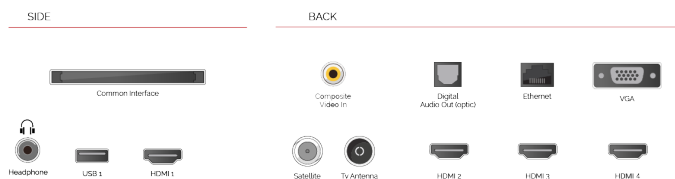

CONEXÃO

TAMANHO