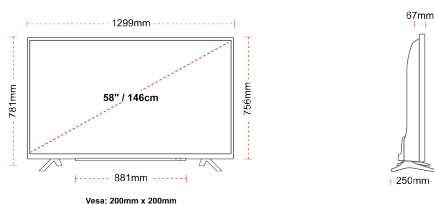

TELA

Schermgrootte (inch / cm)	58" / 146cm
Tipo de Painel	Luz de fundo direta (DLED)
Resolução	Ultra HD (3840 x 2160)
Brilho	350

SOM

Dolby Audio™	Sim
Potência de saída de áudio (WRMS.)	2x10W
Tipo de altifalante	Down Firing
Subwoofer interno	Sim
DTS	Sim
Equalizador	5 bandas
Onkyo	Sim

MECÂNICA

Dimensões com embalagem (mm)	1430 x 154 x 899
Dimensões sem embalagem (mm)	1299 x 250 x 781
Dimensões sem suporte (mm)	1299 x 67 x 756
Peso bruto (kg)	22
Peso líquido (kg)	16
(Montagem mural) VESA LxH	200mm x 200mm