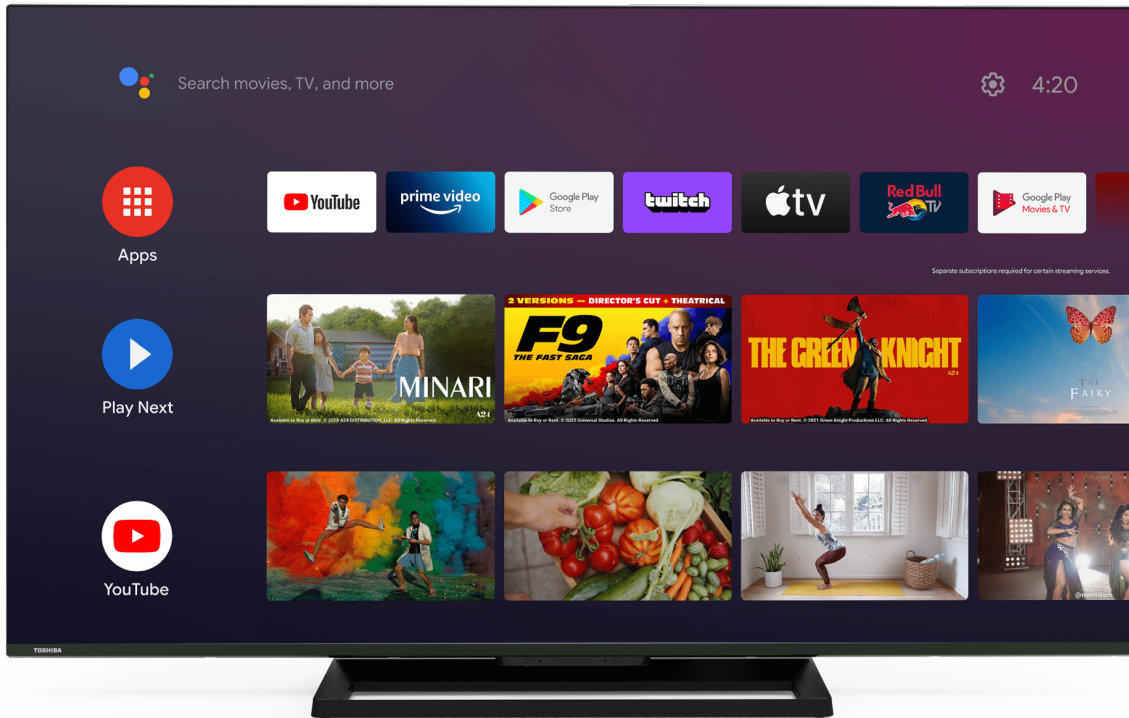

TOSHIBA

UA3E Series

55UA3E63DG

EAN: 4024862128692

androidtv

T R U PICTURE ENGINE

Dolby Vision Dolby Atmos

POWERED BY ONKYO

Google Play Chromecast built-in

NETFLIX

Ok Google

Use sua voz para pesquisar programas, controlar sua TV, planejar seu dia e muito mais. Basta perguntar ao Google.

T R U PICTURE ENGINE

Descubra el verdadero poder de una calidad de imagen excepcional, un contraste mejorado y un movimiento en pantalla suave y natural. Con TRU Picture Engine, podrá disfrutar de una calidad de imagen realista para cualquier contenido, incluyendo vídeo Full HD, HD Ready y TV en directo.

T R U MICRODIMMING

Melhora o contraste de uma imagem, otimizando as áreas mais escuras e brilhantes, para criar uma imagem mais nítida e realista.

T R U FLOW

A tecnologia TRU Flow é aplicada para analisar o movimento da imagem e torna-a mais nítida e suave. Além disso, ele integra o algoritmo de aprimoramento de imagem em movimento para garantir a nitidez do objeto em movimento em cada quadro.

Dolby Atmos

Uma TV com alto-falantes estéreo com disparo reduzido usando processamento de áudio Dolby Atmos proporcionará um som de tirar o fôlego com clareza, riqueza, detalhes e profundidade impressionantes. O consumidor pode experimentar o Dolby Atmos no cinema e obter a mesma experiência Dolby Atmos em casa como nenhuma outra solução de som.