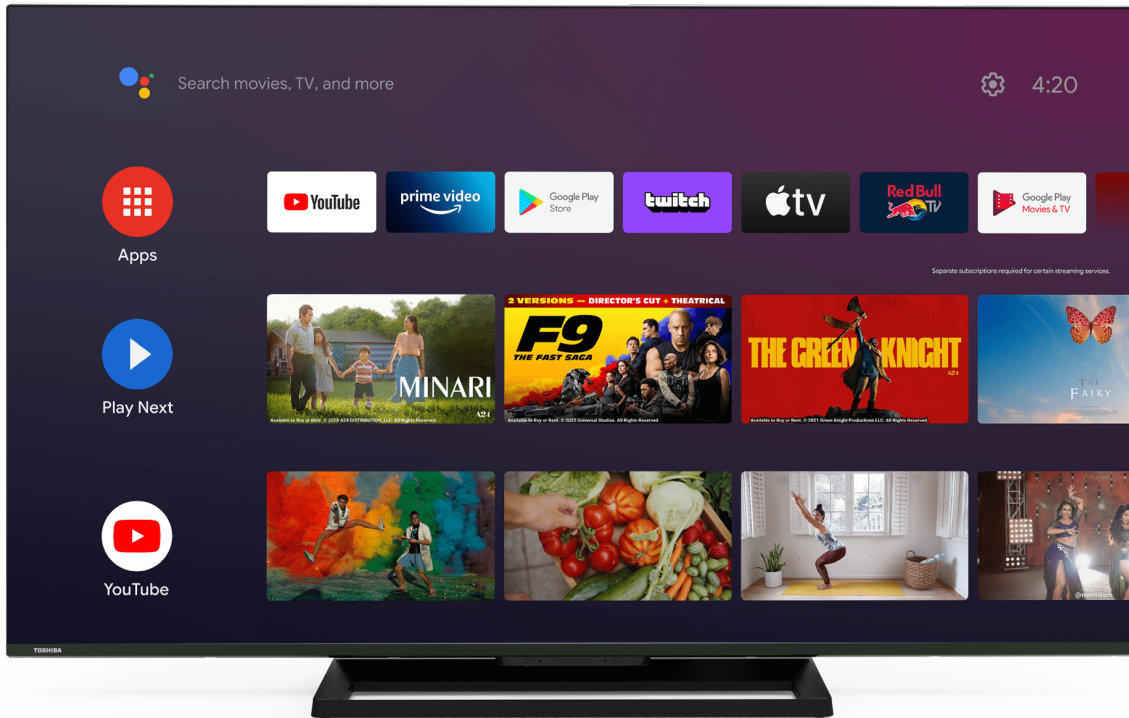

TOSHIBA

UA3E Series

55UA3E63DG

EAN: 4024862128692

androidtv

T R U PICTURE ENGINE

Dolby Vision Dolby Atmos

POWERED BY
ONKYO

Google Play

Chromecast
built-in

NETFLIX

Ok Google

Use sua voz para pesquisar programas, controlar sua TV, planejar seu dia e muito mais. Basta perguntar ao Google.

T R U PICTURE ENGINE

Descubra el verdadero poder de una calidad de imagen excepcional, un contraste mejorado y un movimiento en pantalla suave y natural. Con TRU Picture Engine, podrá disfrutar de una calidad de imagen realista para cualquier contenido, incluyendo vídeo Full HD, HD Ready y TV en directo.

T R U MICRODIMMING

Melhora o contraste de uma imagem, otimizando as áreas mais escuras e brilhantes, para criar uma imagem mais nítida e realista.

T R U FLOW

A tecnologia TRU Flow é aplicada para analisar o movimento da imagem e torna-a mais nítida e suave. Além disso, ele integra o algoritmo de aprimoramento de imagem em movimento para garantir a nitidez do objeto em movimento em cada quadro.

T R U RESOLUTION

Aumente automaticamente a escala do conteúdo que não é 4K, para que possa desfrutar dos seus filmes e programas de TV favoritos na resolução máxima.

dts VIRTUAL

Simplifica a expansão da audição do som surround, fornecendo principalmente a percepção dos canais de altura, sem a necessidade de alto-falantes adicionais. O DTS alcança sons circundantes 3D de forma nativa, sem processo de conversão de som de 2D para 3D.

Dolby Atmos

Uma TV com alto-falantes estéreo com disparo reduzido usando processamento de áudio Dolby Atmos proporcionará um som de tirar o fôlego com clareza, riqueza, detalhes e profundidade impressionantes. O consumidor pode experimentar o Dolby Atmos no cinema e obter a mesma experiência Dolby Atmos em casa como nenhuma outra solução de som.

Dolby Vision

Mergulhe na ação com as nossas TVs Toshiba compatíveis com Dolby Vision, o formato favorito de cineastas e criadores de conteúdo de todo o mundo. Dolby Vision usa metadados para ler e calcular o nível de brilho exato para cada fotograma.