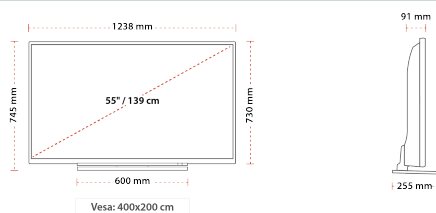

DESTAQUES

- ▷ 4K HDR UHD
- ▷ TRU Picture Engine
- ▷ 4x HDMI, 2x USB
- ▷ Dolby Vision HDR
- ▷ Sound by Onkyo
- ▷ Internal WLAN & Bluetooth

CONEXÃO

TAMANHO

TELA

Schermgrootte (inch / cm)	55" / 139cm
Tipo de Painel	DLED
Resolução	Ultra HD (3840 x 2160)
Brilho	350

MECÂNICA

Dimensões com embalagem (mm)	1369 x 165 x 874
Dimensões sem embalagem (mm)	255 x 1238 x 745
Dimensões sem suporte (mm)	91 x 1238 x 730
Peso bruto (kg)	24,5
Peso líquido (kg)	19
(Montagem mural) VESA LxH	400mm x 200mm