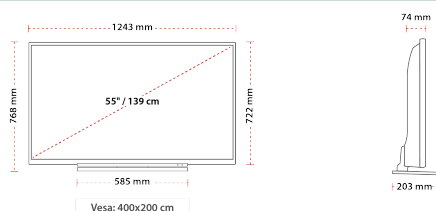

CONEXÃO

TAMANHO

TELA

Schermgrootte (inch / cm)	55" / 140cm
Tipo de Painel	D-LED
Resolução	UHD (3840 x 2160)
Brilho	350

SOM

Dolby Audio™	SIM
Potência de saída de áudio (WRMS.)	2x10W
Tipo de altifalante	Coluna voltada para baixo
Subwoofer interno	NÃO
DTS	DTS™ HD + DTS™ TruSurround
Equalizador	5 Faixas
Onkyo	SIM

MECÂNICA

Dimensões com embalagem (mm)	1369 x 154 x 884
Dimensões sem embalagem (mm)	203 x 1243 x 768
Dimensões sem suporte (mm)	74 x 1243 x 722
Peso bruto (kg)	21,5
Peso líquido (kg)	17,5
(Montagem mural) VESA LxH	400 x 200