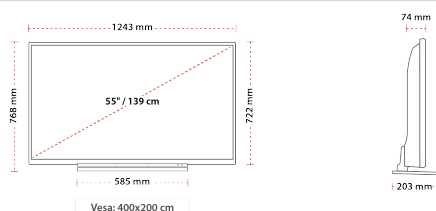

## TAMANHO

## TELA

Schermgrootte (inch / cm)	55" / 140cm
Tipo de Painel	D-LED
Resolução	UHD (3840 x 2160)
Brilho	350

## MECÂNICA

Dimensões com embalagem (mm)	1369 x 154 x 884
Dimensões sem embalagem (mm)	203 x 1243 x 768
Dimensões sem suporte (mm)	74 x 1243 x 722
Peso bruto (kg)	21,5
Peso líquido (kg)	17,5
(Montagem mural) VESA LxH	400 x 200