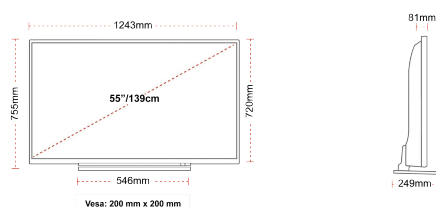

TELA

Schermgrootte (inch / cm)	55" / 139cm
Tipo de Painel	DLED
Resolução	Ultra HD (3840 x 2160)
Brilho	350

SOM

Dolby Audio™	Sim
Potência de saída de áudio (WRMS.)	2x10W
Tipo de altifalante	Down Firing
Subwoofer interno	Não
Modos de som	Music, Movie, Speech, Classic, Flat, User
DTS	DTS HD + DTS TruSurround
Equalizador	5 Band
Onkyo	Sim

ACESSÓRIOS

Controlo remoto	Sim
Pilhas do controlo remoto	Sim
Manual de Início Rápido	Sim
Controlo remoto pequeno	Não

VIDEO

Wide Color Gamut	Não
HDR	Sim
Dolby Vision HDR	Sim
TRU Flow	Sim
TRU Resolution	Sim
TRU Micro Dimming	Sim

SINTONIZADOR / TRANSMISSÃO

Descodificador HEVC (H.265)	Sim
Tipo de sintonizador	HD DVB-T2/C/S2
UHD de satélite	Sim
Sintonizador Dual	Não
Guia electrónico de programas (EPG)	Sim
Pesquisa automática	Sim
Capacidade de memorização de programas (Análogica)	800
Capacidade de memorização de programas (Digital S/S2)	10000
Capacidade de memorização de programas (Digital T/T2/C)	800

LIGAÇÕES

CI+	Sim
HDMI™	4 HDMI
USB	2 USB
Entrada do componente (YPbPr)	via VGA
Vídeo composto / Entrada de vídeo	Sim
Scart	Não
Ethernet	Sim
Saída de auscultador	Sim
Entrada de antena	Sim
VGA (PC in - D-Sub15)	Sim

FUNÇÕES DE TV INTELIGENTE

HBBTV ver 2.0.2	Sim
Audio-Video Sharing (AVS)	Sim
Smart Portal	Toshiba
Toshiba TV Smart Center	Sim
Navegador web	Sim
Netflix	Sim
YouTube™	Sim
Bluetooth	Sim
Espelhamento de ecrã	Miracast
Prime Video	Sim
Amazon Alexa	Works with Alexa

MECÂNICA

Dimensões com embalagem (mm)	1369 x 154 x 860
Dimensões sem embalagem (mm)	1243 x 249 x 755
Dimensões sem suporte (mm)	1243 x 81 x 720
Peso bruto (kg)	21
Peso líquido (kg)	16
(Montagem mural) VESA LxH	200mm x 200mm

STROOM / ENERGIE

SDR Energy efficiency class	A+
Consumo de energia em espera (Média)	<0.5W
SDR on mode energy consumption (kWh / 1000h)	86W
Tensão de funcionamento - Frequência	220-240VAC 50Hz
% de luminância	72%
12V TV (Mobile TV)	Não