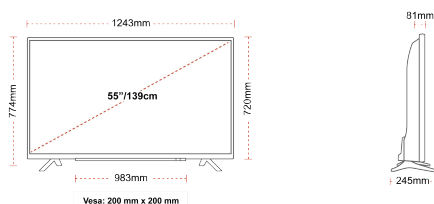

G

82kWh/1000

G
HDR
 123kWh/1000

DESTAQUES

- ⊗ 4K HDR UHD
- ⊗ TRU Picture Engine
- ⊗ 3x HDMI, 2x USB
- ⊗ Dolby Vision HDR
- ⊗ HDR10 & HLG
- ⊗ Internal WLAN

CONEXÃO

TAMANHO

TELA

Schermgrootte (inch / cm)	55" / 139cm
Tipo de Painel	DLED
Resolução	Ultra HD (3840 x 2160)
Brilho	350

SOM

Dolby Audio™	sim
Potência de saída de áudio (WRMS.)	2x10W
Tipo de altifalante	Down Firing
Subwoofer interno	Não
Modos de som	Music, Movie, Speech, Classic, Flat, User
DTS	DTS HD + DTS TruSurround
Equalizador	5 band
Onkyo	Não

MECÂNICA

Dimensões com embalagem (mm)	1369 x 154 x 860
Dimensões sem embalagem (mm)	1243 x 245 x 765
Dimensões sem suporte (mm)	1243 x 81 x 719
Peso bruto (kg)	18,5
Peso líquido (kg)	14,0
(Montagem mural) VESA LxH	200mm x 200mm
Tamanho do parafuso	M