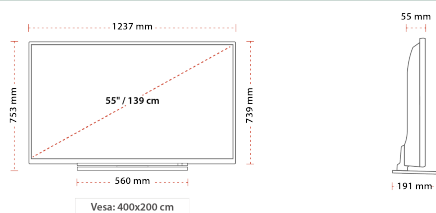

DESTAQUES

- ⊗ Ultra HD (4K)
- ⊗ 3x HDMI™, 2x USB
- ⊗ WCG (Wide Color Gamut)
- ⊗ Dolby Vision HDR
- ⊗ Sound by Onkyo
- ⊗ Front Firing Speaker

CONEXÃO

TAMANHO

TELA

Schermgrootte (inch / cm)	55" / 140cm
Tipo de Painel	E-LED
Resolução	UHD (3840 x 2160)
Brilho	300

MECÂNICA

Dimensões com embalagem (mm)	1369 x 145 x 874
Dimensões sem embalagem (mm)	191 x 1237 x 753
Dimensões sem suporte (mm)	55 x 1237 x 739
Peso bruto (kg)	27,5
Peso líquido (kg)	22
(Montagem mural) VESA LxH	400 x 200