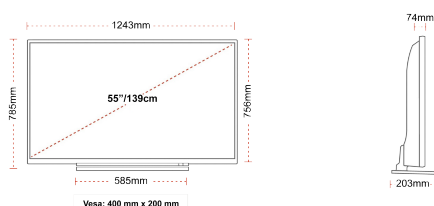

DESTAQUES

- ⌵ Ultra HD (4K)
- ⌵ 3x HDMI™, 2x USB
- ⌵ Dolby Vision HDR
- ⌵ Sound by Onkyo
- ⌵ Front Firing Speaker
- ⌵ HDR10 & HLG (Hybrid Log Gamma)

CONEXÃO

TAMANHO

TELA

Schermgrootte (inch / cm)	55" / 140cm
Tipo de Painel	D-LED
Resolução	UHD (3840 x 2160)
Brilho	350

MECÂNICA

Dimensões com embalagem (mm)	1369 x 154 x 917
Dimensões sem embalagem (mm)	203 x 1243 x 785
Dimensões sem suporte (mm)	74 x 1243 x 756
Peso bruto (kg)	23
Peso líquido (kg)	18
(Montagem mural) VESA LxH	400 x 200