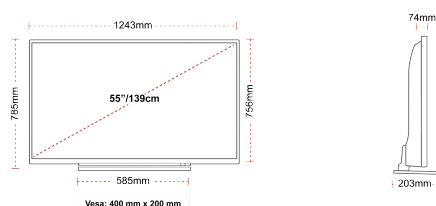

DESTAQUES

- ⌕ Ultra HD (4K)
- ⌕ 3x HDMI™, 2x USB
- ⌕ Dolby Vision HDR
- ⌕ Sound by Onkyo
- ⌕ Front Firing Speaker
- ⌕ HDR10 & HLG (Hybrid Log Gamma)

CONEXÃO

TAMANHO

TELA

Schermgrootte (inch / cm)	55" / 140cm
Tipo de Painel	D-LED
Resolução	UHD (3840 x 2160)
Brilho	350

MECÂNICA

Dimensões com embalagem (mm)	1369 x 154 x 917
Dimensões sem embalagem (mm)	203 x 1243 x 785
Dimensões sem suporte (mm)	74 x 1243 x 756
Peso bruto (kg)	23
Peso líquido (kg)	18
(Montagem mural) VESA LxH	400 x 200