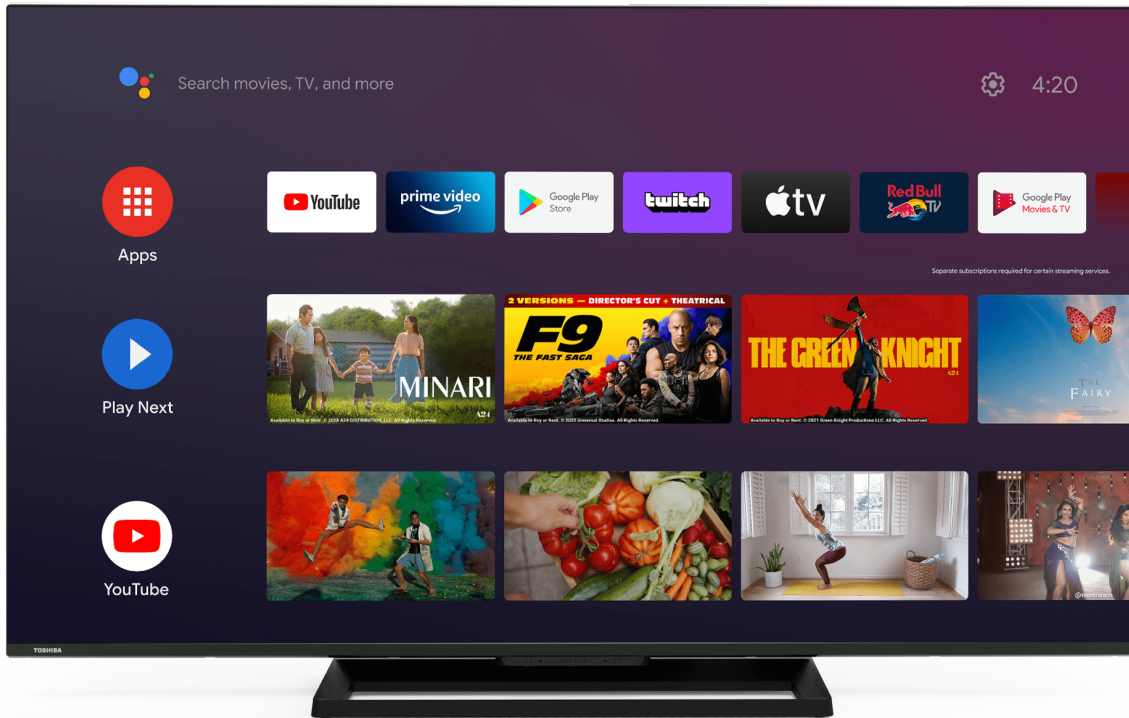

TOSHIBA

UA3E Series

50UA3E63DG

EAN: 4024862128685

androidtv

POWERED BY
ONKYO

NETFLIX

Use sua voz para pesquisar programas, controlar sua TV, planejar seu dia e muito mais. Basta perguntar ao Google.

Descubra el verdadero poder de una calidad de imagen excepcional, un contraste mejorado y un movimiento en pantalla suave y natural. Con TRU Picture Engine, podrá disfrutar de una calidad de imagen realista para cualquier contenido, incluyendo vídeo Full HD, HD Ready y TV en directo.

Melhora o contraste de uma imagem, otimizando as áreas mais escuras e brilhantes, para criar uma imagem mais nítida e realista.

A tecnologia TRU Flow é aplicada para analisar o movimento da imagem e torna-a mais nítida e suave. Além disso, ele integra o algoritmo de aprimoramento de imagem em movimento para garantir a nitidez do objeto em movimento em cada quadro.

Uma TV com alto-falantes estéreo com disparo reduzido usando processamento de áudio Dolby Atmos proporcionará um som de tirar o fôlego com clareza, riqueza, detalhes e profundidade impressionantes. O consumidor pode experimentar o Dolby Atmos no cinema e obter a mesma experiência Dolby Atmos em casa como nenhuma outra solução de som.