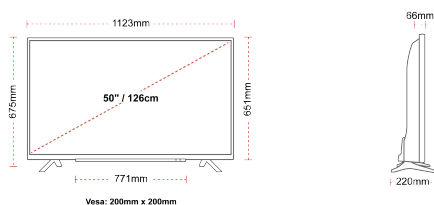

## TAMANHO

## TELA

Schermgrootte (inch / cm)	50" / 126cm
Tipo de Pannel	Direct Back Light (DLED)
Resolução	Ultra HD (3840 x 2160)
Brilho	350

## MECÂNICA

Dimensões com embalagem (mm)	1215 x 154 x 780
Dimensões sem embalagem (mm)	1123 x 220 x 675
Dimensões sem suporte (mm)	1123 x 66 x 651
Peso bruto (kg)	15,5
Peso líquido (kg)	11,5
(Montagem mural) VESA LxH	200mm x 200mm
Tamanho do parafuso	M6