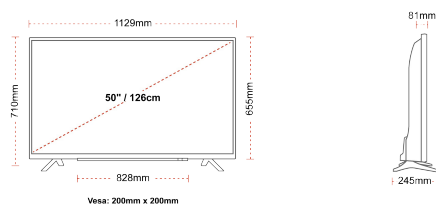

TELA

Schermgrootte (inch / cm)	50" / 126cm
Tipo de Painel	DLED
Resolução	Ultra HD (3840 x 2160)
Brilho	350

SOM

Dolby Audio™	sim
Potência de saída de áudio (WRMS.)	2x10W
Tipo de altifalante	Down Firing
Subwoofer interno	não
DTS	sim
Equalizador	5 band
Onkyo	sim

MECÂNICA

Dimensões com embalagem (mm)	1215 x 154 x 780
Dimensões sem embalagem (mm)	1129 x 245 x 710
Dimensões sem suporte (mm)	1129 x 81 x 655
Peso bruto (kg)	14,5
Peso líquido (kg)	10,5
(Montagem mural) VESA LxH	200mm x 200mm
Tamanho do parafuso	M6