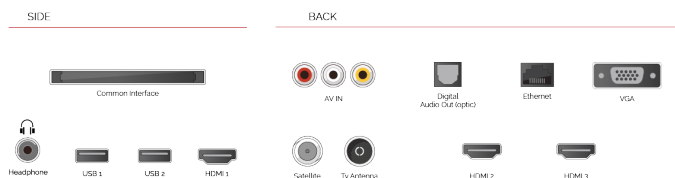

Memorizar os seus canais favoritos, as definições de som e imagem numa USB de modo que possam ser transferidas rapidamente para a sua nova TV Toshiba.

HDMI
HIGH-DEFINITION MULTIMEDIA INTERFACE

Controlar os seus dispositivos HD e a TV de um único controlo remoto graças à tecnologia CEC HDMI™.

POWERED BY
ONKYO

Toshiba revive o som na televisão, realçando a qualidade deste graças aos altifalantes Onkio e ao apoio dos engenheiros da marca líder japonês em HiFi. Os alto-falantes Onkio novo conseguem um som preciso que coloca ênfase na clareza deste com o objetivo de alcançar um tom exato que pode ser ouvido perfeitamente em qualquer lugar da sala.

DESTAQUES

- ⊗ Ultra HD (4K)
- ⊗ 3x HDMI™, 2x USB
- ⊗ Dolby Vision™ HDR
- ⊗ Sound by Onkyo
- ⊗ HDR10
- ⊗ HLG (Hybrid Log Gamma)

CONEXÃO

TAMANHO

TELA

Schermgrootte (inch / cm)	49" / 124cm
Tipo de Painel	D-LED
Resolução	UHD (3840 x 2160)
Brilho	350