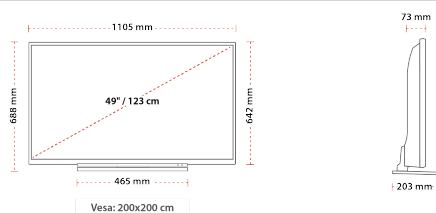

DESTAQUES

- ⊗ Ultra HD (4K)
- ⊗ 3x HDMI™, 2x USB
- ⊗ Dolby Vision™ HDR
- ⊗ Sound by Onkyo
- ⊗ HDR10
- ⊗ HLG (Hybrid Log Gamma)

CONEXÃO

TAMANHO

TELA

Schermgrootte (inch / cm)	49" / 124cm
Tipo de Painel	D-LED
Resolução	UHD (3840 x 2160)
Brilho	350

MECÂNICA

Dimensões com embalagem (mm)	1195 x 154 x 780
Dimensões sem embalagem (mm)	203 x 1105 x 688
Dimensões sem suporte (mm)	73 x 1105 x 642
Peso bruto (kg)	17,5
Peso líquido (kg)	13,5
(Montagem mural) VESA LxH	200 x 200