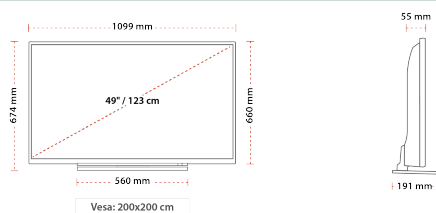

CONEXÃO

TAMANHO

TELA

Schermgrootte (inch / cm)	49" / 124cm
Tipo de Painel	E-LED
Resolução	UHD (3840 x 2160)
Brilho	300

SOM

Dolby Audio™	SIM
Potência de saída de áudio (WRMS.)	2x12W
Tipo de altifalante	Caixa de Coluna Frontal
Subwoofer interno	NÃO
DTS	DTS™ HD + DTS™ TruSurround
Equalizador	5 Faixas
Onkyo	SIM

MECÂNICA

Dimensões com embalagem (mm)	1195 x 145 x 775
Dimensões sem embalagem (mm)	191 x 1099 x 674
Dimensões sem suporte (mm)	55 x 1099 x 660
Peso bruto (kg)	22
Peso líquido (kg)	18
(Montagem mural) VESA LxH	200 x 200