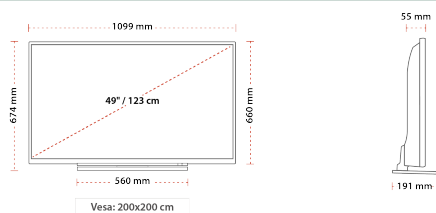

CONEXÃO

TAMANHO

TELA

Schermgrootte (inch / cm)	49\"/>
---------------------------	--------

SOM

Dolby Audio™	SIM
Potência de saída de áudio (WRMS.)	2x12W
Tipo de altifalante	Caixa de Coluna Frontal
Subwoofer interno	NÃO
DTS	DTS™ HD + DTS™ TruSurround
Equalizador	5 Faixas
Onkyo	SIM

MECÂNICA

Dimensões com embalagem (mm)	1195 x 145 x 775
Dimensões sem embalagem (mm)	191 x 1099 x 674
Dimensões sem suporte (mm)	55 x 1099 x 660
Peso bruto (kg)	22
Peso líquido (kg)	18
(Montagem mural) VESA LxH	200 x 200