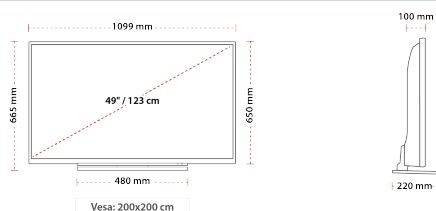

DESTAQUES

- ⊗ Ultra HD (4K)
- ⊗ 3x HDMI™, 2x USB
- ⊗ Dolby Vision HDR
- ⊗ HDR10
- ⊗ HLG (Hybrid Log Gamma)
- ⊗ Sound by Onkyo

CONEXÃO

TAMANHO

TELA

Schermgrootte (inch / cm)	49\"/>
---------------------------	--------

MECÂNICA

Dimensões com embalagem (mm)	1215 x 165 x 775
Dimensões sem embalagem (mm)	220 x 1099 x 665
Dimensões sem suporte (mm)	100 x 1099 x 650
Peso bruto (kg)	18,5
Peso líquido (kg)	14,5
(Montagem mural) VESA LxH	200 x 200