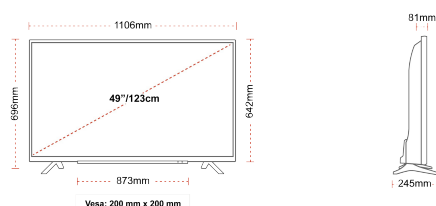

DESTAQUES

- ⊗ Ultra HD (4K)
- ⊗ 3x HDMI, 2x USB
- ⊗ Dolby Vision HDR
- ⊗ Sound by Onkyo
- ⊗ HDR10
- ⊗ HLG (Hybrid Log Gamma)

CONEXÃO

TAMANHO

TELA

Schermgrootte (inch / cm)	49" / 123cm
Tipo de Painel	D-LED
Resolução	UHD (3840 x 2160)
Brilho	350

MECÂNICA

Dimensões com embalagem (mm)	1195 x 154 x 765
Dimensões sem embalagem (mm)	1106 x 245 x 696
Dimensões sem suporte (mm)	1106 x 81 x 642
Peso bruto (kg)	14,5
Peso líquido (kg)	10
(Montagem mural) VESA LxH	200mm x 200mm