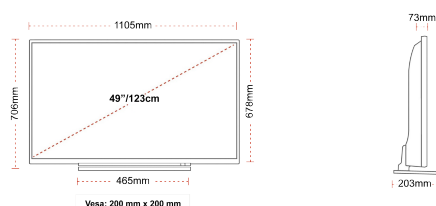

DESTAQUES

- ⊗ Ultra HD (4K)
- ⊗ 3x HDMI™, 2x USB
- ⊗ Dolby Vision HDR
- ⊗ Sound by Onkyo
- ⊗ Front Firing Speaker
- ⊗ HDR10 & HLG (Hybrid Log Gamma)

CONEXÃO

TAMANHO

TELA

Schermgrootte (inch / cm)	49" / 124cm
Tipo de Painel	D-LED
Resolução	UHD (3840 x 2160)
Brilho	350

MECÂNICA

Dimensões com embalagem (mm)	1195 x 154 x 780
Dimensões sem embalagem (mm)	203 x 1105 x 706
Dimensões sem suporte (mm)	73 x 1105 x 678
Peso bruto (kg)	17,5
Peso líquido (kg)	13,5
(Montagem mural) VESA LxH	200 x 200