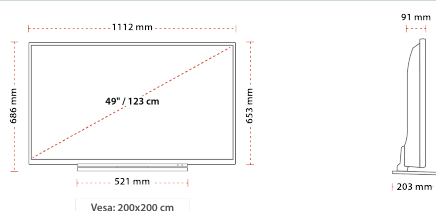

CONEXÃO

TAMANHO

TELA

Schermgrootte (inch / cm)	49\"/>
---------------------------	--------

SOM

Dolby Audio™	Sim
Potência de saída de áudio (WRMS.)	2x8W
Tipo de altifalante	Downfiring Speaker Box
Subwoofer interno	Não
Modos de som	Music, Movie, Speech, Classic, Flat, User
DTS	DTSTM HD + DTSTM TruSurround
Equalizador	5 Band

MECÂNICA

Dimensões com embalagem (mm)	1215 x 165 x 775
Dimensões sem embalagem (mm)	203 x 1112 x 686
Dimensões sem suporte (mm)	91 x 1112 x 653
Peso bruto (kg)	18
Peso líquido (kg)	14
(Montagem mural) VESA LxH	200 x 200