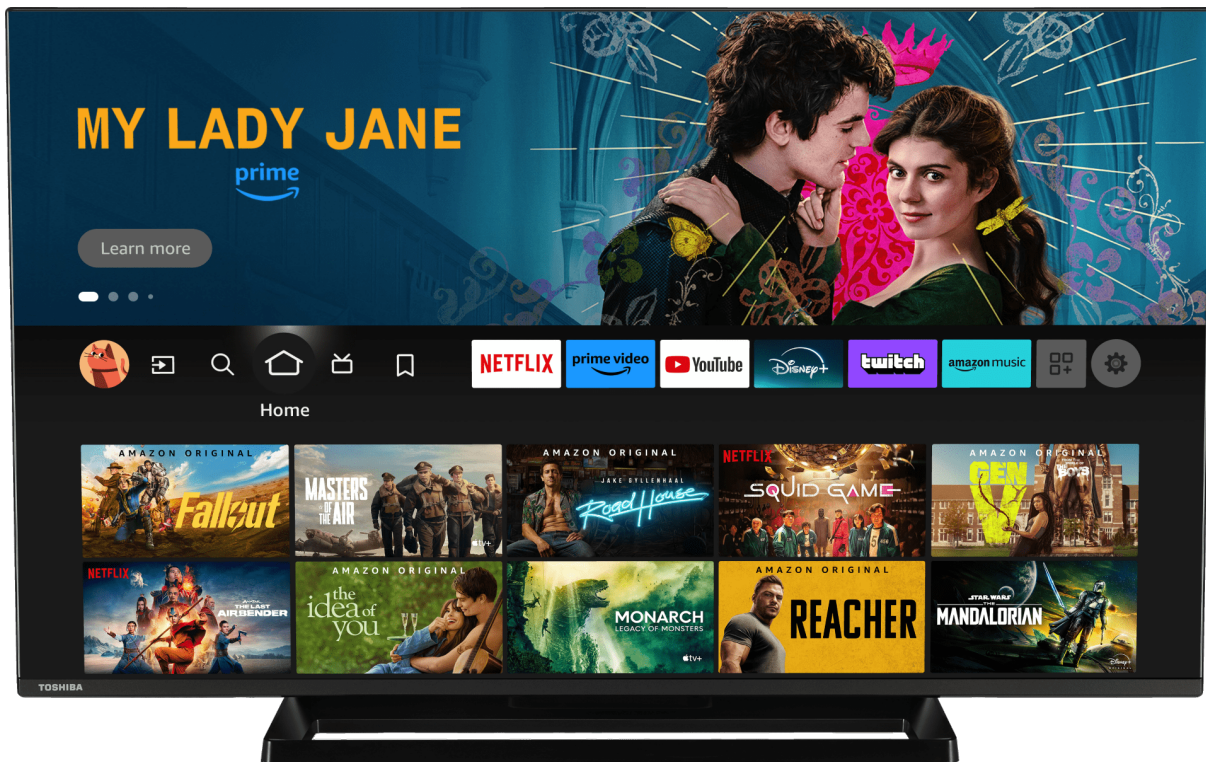

TOSHIBA

UF3F Series

43UF3F63DAE

EAN: 4024862134297

Simplifica a expansão da audição do som surround, fornecendo principalmente a percepção dos canais de altura, sem a necessidade de alto-falantes adicionais. O DTS alcança sons circundantes 3D de forma nativa, sem processo de conversão de som de 2D para 3D.

Premiado como um dos melhores Ultra HD 4K do mercado. Todos os nossos televisores HDR 4K provaram fornecer imagens realistas com detalhes e cores vivas, reproduzindo fielmente o conteúdo em HDR 4K.

Uma TV com alto-falantes estéreo com disparo reduzido usando processamento de áudio Dolby Atmos proporcionará um som de tirar o fôlego com clareza, riqueza, detalhes e profundidade impressionantes. O consumidor pode experimentar o Dolby Atmos no cinema e obter a mesma experiência Dolby Atmos em casa como nenhuma outra solução de som.

Mergulhe na ação com as nossas TVs Toshiba compatíveis com Dolby Vision, o formato favorito de cineastas e criadores de conteúdo de todo o mundo. Dolby Vision usa metadados para ler e calcular o nível de brilho exato para cada fotografia.

Melhora o contraste de uma imagem, otimizando as áreas mais escuras e brilhantes, para criar uma imagem mais nítida e realista.

Aumente automaticamente a escala do conteúdo que não é 4K, para que possa desfrutar dos seus filmes e programas de TV favoritos na resolução máxima.