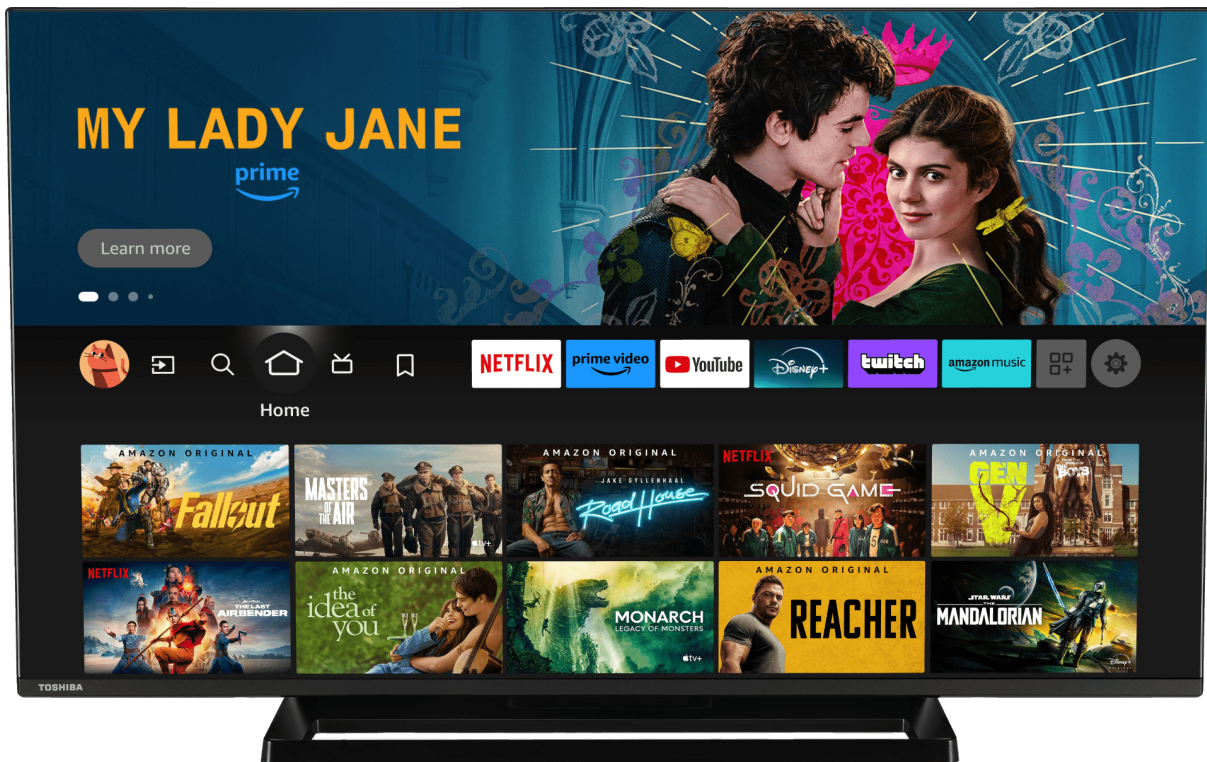

TOSHIBA

UF3F Series

43UF3F63DAE

EAN: 4024862134297

Simplifica a expansão da audição do som surround, fornecendo principalmente a percepção dos canais de altura, sem a necessidade de alto-falantes adicionais. O DTS alcança sons circundantes 3D de forma nativa, sem processo de conversão de som de 2D para 3D.

Premiado como um dos melhores Ultra HD 4K do mercado. Todos os nossos televisores HDR 4K provaram fornecer imagens realistas com detalhes e cores vivas, reproduzindo fielmente o conteúdo em HDR 4K.

Uma TV com alto-falantes estéreo com disparo reduzido usando processamento de áudio Dolby Atmos proporcionará um som de tirar o fôlego com clareza, riqueza, detalhes e profundidade impressionantes. O consumidor pode experimentar o Dolby Atmos no cinema e obter a mesma experiência Dolby Atmos em casa como nenhuma outra solução de som.

Mergulhe na ação com as nossas TVs Toshiba compatíveis com Dolby Vision, o formato favorito de cineastas e criadores de conteúdo de todo o mundo. Dolby Vision usa metadados para ler e calcular o nível de brilho exato para cada fotografia.

Melhora o contraste de uma imagem, otimizando as áreas mais escuras e brilhantes, para criar uma imagem mais nítida e realista.

Aumente automaticamente a escala do conteúdo que não é 4K, para que possa desfrutar dos seus filmes e programas de TV favoritos na resolução máxima.