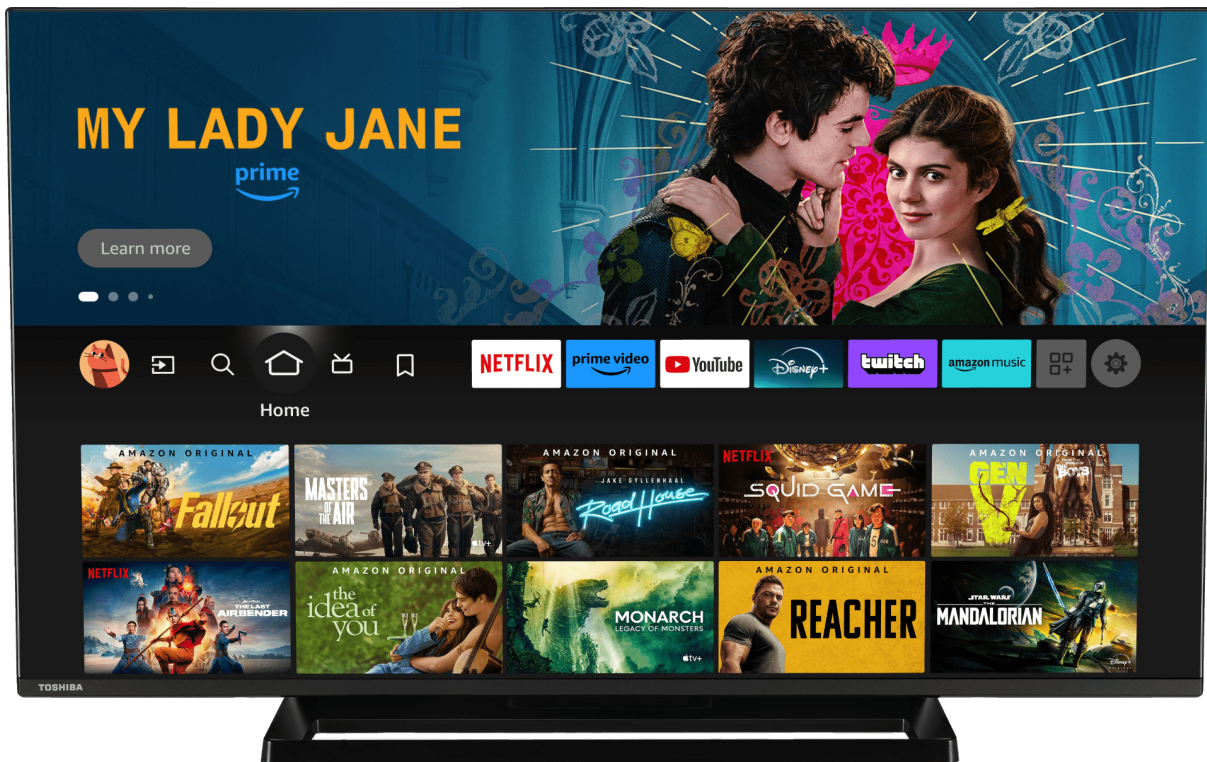

TOSHIBA

UF3F Series

43UF3F63DAE

EAN: 4024862134297

Simplifica a expansão da audição do som surround, fornecendo principalmente a percepção dos canais de altura, sem a necessidade de alto-falantes adicionais. O DTS alcança sons circundantes 3D de forma nativa, sem processo de conversão de som de 2D para 3D.

Premiado como um dos melhores Ultra HD 4K do mercado. Todos os nossos televisores HDR 4K provaram fornecer imagens realistas com detalhes e cores vivas, reproduzindo fielmente o conteúdo em HDR 4K.

Uma TV com alto-falantes estéreo com disparo reduzido usando processamento de áudio Dolby Atmos proporcionará um som de tirar o fôlego com clareza, riqueza, detalhes e profundidade impressionantes. O consumidor pode experimentar o Dolby Atmos no cinema e obter a mesma experiência Dolby Atmos em casa como nenhuma outra solução de som.

Mergulhe na ação com as nossas TVs Toshiba compatíveis com Dolby Vision, o formato favorito de cineastas e criadores de conteúdo de todo o mundo. Dolby Vision usa metadados para ler e calcular o nível de brilho exato para cada fotografia.

A tecnologia TRU Flow é aplicada para analisar o movimento da imagem e torna-a mais nítida e suave. Além disso, ele integra o algoritmo de aprimoramento de imagem em movimento para garantir a nitidez do objeto em movimento em cada quadro.

Melhora o contraste de uma imagem, otimizando as áreas mais escuras e brilhantes, para criar uma imagem mais nítida e realista.

Aumente automaticamente a escala do conteúdo que não é 4K, para que possa desfrutar dos seus filmes e programas de TV favoritos na resolução máxima.

Fale com Alexa através de um Amazon Echo ou Echo Dot e controle sua Toshiba Smart TV com nada além do som de sua voz.