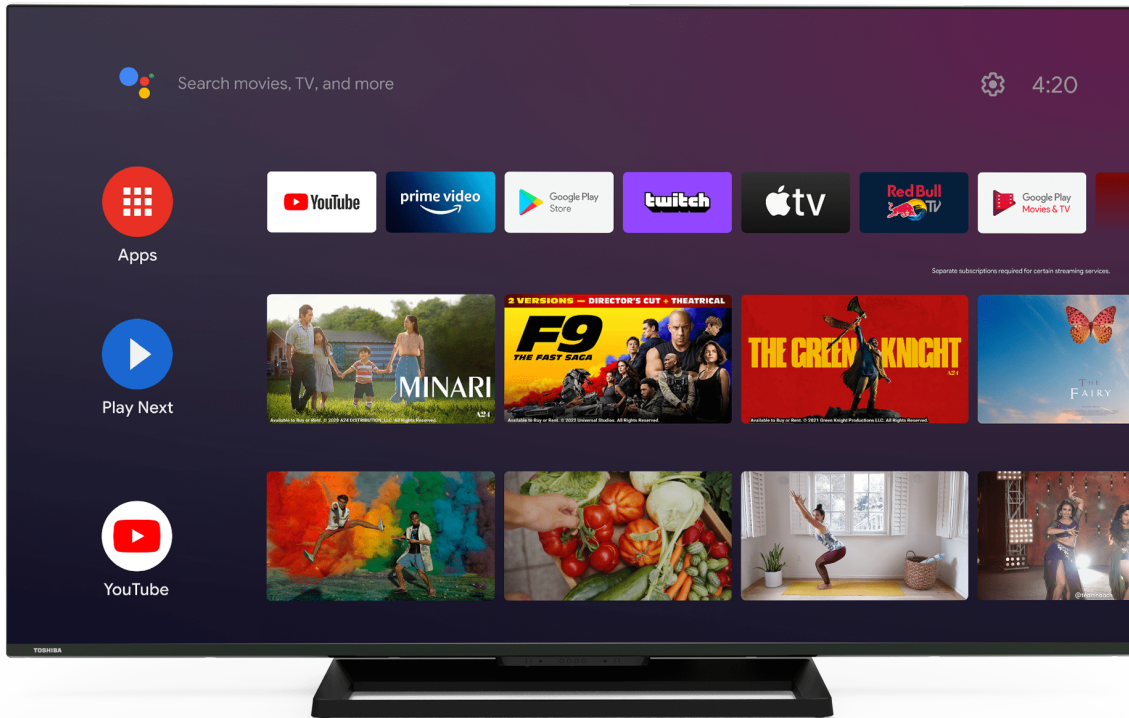

TOSHIBA

UA3E Series

43UA3E63DG

EAN: 4024862128678

androidtv

T R U PICTURE ENGINE

Dolby Vision Dolby Atmos

POWERED BY ONKYO

Google Play

Chromecast built-in

NETFLIX

Use sua voz para pesquisar programas, controlar sua TV, planejar seu dia e muito mais. Basta perguntar ao Google.

Descubra el verdadero poder de una calidad de imagen excepcional, un contraste mejorado y un movimiento en pantalla suave y natural. Con TRU Picture Engine, podrá disfrutar de una calidad de imagen realista para cualquier contenido, incluyendo vídeo Full HD, HD Ready y TV en directo.

Melhora o contraste de uma imagem, otimizando as áreas mais escuras e brilhantes, para criar uma imagem mais nítida e realista.

A tecnologia TRU Flow é aplicada para analisar o movimento da imagem e torna-a mais nítida e suave. Além disso, ele integra o algoritmo de aprimoramento de imagem em movimento para garantir a nitidez do objeto em movimento em cada quadro.

Aumente automaticamente a escala do conteúdo que não é 4K, para que possa desfrutar dos seus filmes e programas de TV favoritos na resolução máxima.

Simplifica a expansão da audição do som surround, fornecendo principalmente a percepção dos canais de altura, sem a necessidade de alto-falantes adicionais. O DTS alcança sons circundantes 3D de forma nativa, sem processo de conversão de som de 2D para 3D.

Uma TV com alto-falantes estéreo com disparo reduzido usando processamento de áudio Dolby Atmos proporcionará um som de tirar o fôlego com clareza, riqueza, detalhes e profundidade impressionantes. O consumidor pode experimentar o Dolby Atmos no cinema e obter a mesma experiência Dolby Atmos em casa como nenhuma outra solução de som.

Mergulhe na ação com as nossas TVs Toshiba compatíveis com Dolby Vision, o formato favorito de cineastas e criadores de conteúdo de todo o mundo. Dolby Vision usa metadados para ler e calcular o nível de brilho exato para cada fotograma.