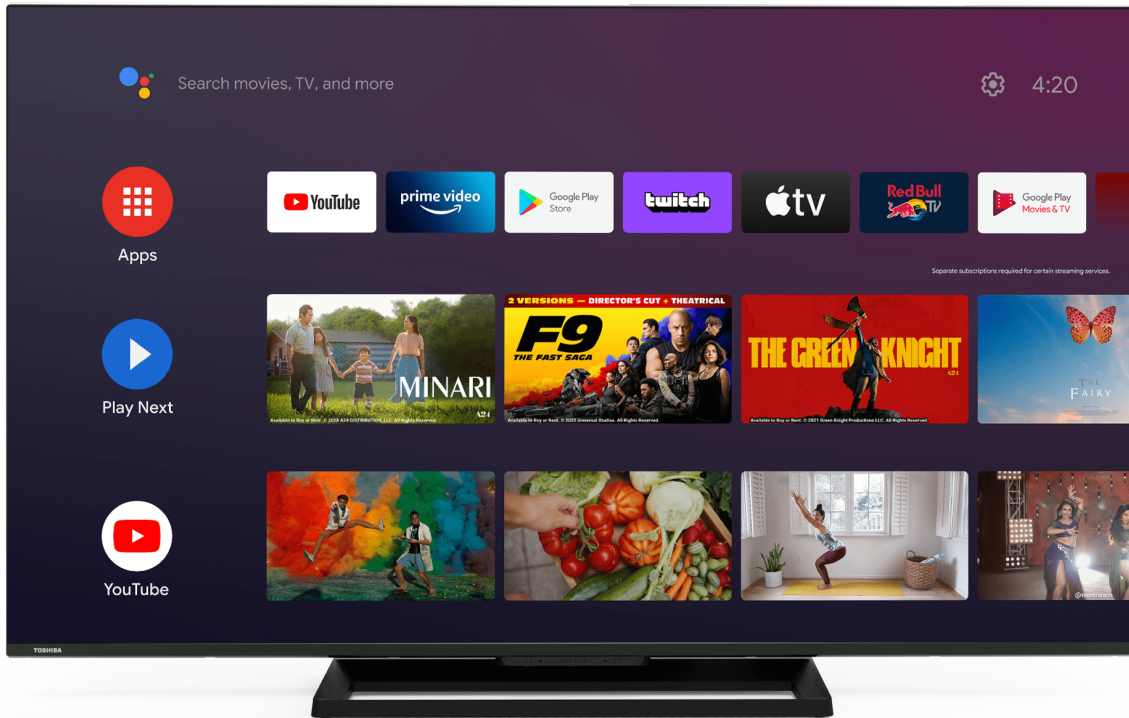

TOSHIBA

UA3E Series

43UA3E63DG

EAN: 4024862128678

androidtv

T R U PICTURE ENGINE

Dolby Vision Dolby Atmos

POWERED BY
ONKYO

Google Play

Chromecast
built-in

NETFLIX

Ok Google

Use sua voz para pesquisar programas, controlar sua TV, planejar seu dia e muito mais. Basta perguntar ao Google.

T R U PICTURE ENGINE

Descubra el verdadero poder de una calidad de imagen excepcional, un contraste mejorado y un movimiento en pantalla suave y natural. Con TRU Picture Engine, podrá disfrutar de una calidad de imagen realista para cualquier contenido, incluyendo vídeo Full HD, HD Ready y TV en directo.

T R U MICRODIMMING

Melhora o contraste de uma imagem, otimizando as áreas mais escuras e brilhantes, para criar uma imagem mais nítida e realista.

T R U FLOW

A tecnologia TRU Flow é aplicada para analisar o movimento da imagem e torna-a mais nítida e suave. Além disso, ele integra o algoritmo de aprimoramento de imagem em movimento para garantir a nitidez do objeto em movimento em cada quadro.

Dolby Atmos

Uma TV com alto-falantes estéreo com disparo reduzido usando processamento de áudio Dolby Atmos proporcionará um som de tirar o fôlego com clareza, riqueza, detalhes e profundidade impressionantes. O consumidor pode experimentar o Dolby Atmos no cinema e obter a mesma experiência Dolby Atmos em casa como nenhuma outra solução de som.