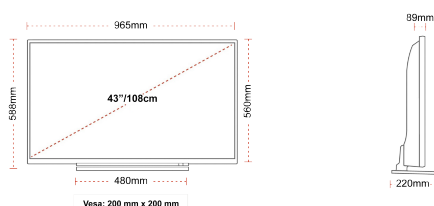

DESTAQUES

- ⊗ Ultra HD (4K)
- ⊗ 3x HDMI™, 2x USB
- ⊗ Dolby Vision™ HDR
- ⊗ HDR10 (High Dynamic Range)
- ⊗ HLG (Hybrid Log Gamma)
- ⊗ Sound by Onkyo

CONEXÃO

TAMANHO

TELA

Schermgrootte (inch / cm)	43" / 109cm
Tipo de Painel	D-LED
Resolução	UHD (3840 x 2160)
Brilho	350

MECÂNICA

Dimensões com embalagem (mm)	1195 x 178 x 718
Dimensões sem embalagem (mm)	220 x 965 x 588
Dimensões sem suporte (mm)	89 x 965 x 560
Peso bruto (kg)	16
Peso líquido (kg)	11,5
(Montagem mural) VESA LxH	200 x 200