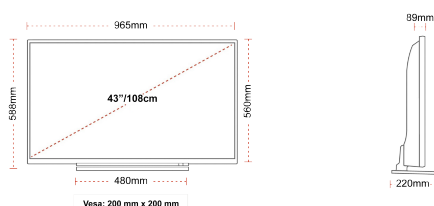

## TAMANHO

## TELA

Schermgrootte (inch / cm)	43" / 109cm
Tipo de Painel	D-LED
Resolução	UHD (3840 x 2160)
Brilho	350

## MECÂNICA

Dimensões com embalagem (mm)	1195 x 178 x 718
Dimensões sem embalagem (mm)	220 x 965 x 588
Dimensões sem suporte (mm)	89 x 965 x 560
Peso bruto (kg)	16
Peso líquido (kg)	11,5
(Montagem mural) VESA LxH	200 x 200