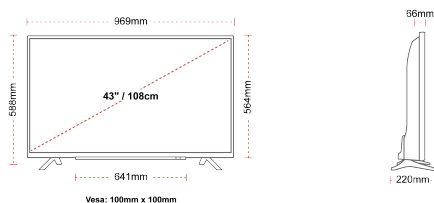

TAMANHO

TELA

Schermgrootte (inch / cm)	43" / 108cm
Tipo de Pannel	Direct Back Light (DLED)
Resolução	Ultra HD (3840 x 2160)
Brilho	350

SOM

Dolby Audio™	Sim
Potência de saída de áudio (WRMS.)	2x10W
Tipo de altifalante	Down Firing
Subwoofer interno	Sim
Modos de som	Inteligente, Filme, Música, Notícias
DTS	Sim
Equalizador	5 band
Onkyo	Sound by Onkyo

MECÂNICA

Dimensões com embalagem (mm)	1085 x 154 x 710
Dimensões sem embalagem (mm)	969 x 220 x 588
Dimensões sem suporte (mm)	969 x 66 x 564
Peso bruto (kg)	11
Peso líquido (kg)	8
(Montagem mural) VESA LxH	100mm x 100mm
Tamanho do parafuso	M4