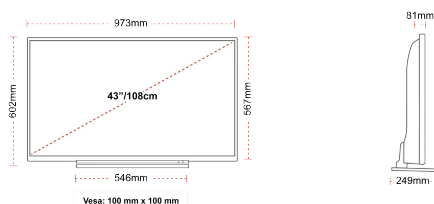

## TAMANHO

## TELA

Schermgrootte (inch / cm)	43" / 108cm
Tipo de Paineel	DLED
Resolução	Full HD (1920 x 1080)
Brilho	300

## MECÂNICA

Dimensões com embalagem (mm)	1085 x 154 x 710
Dimensões sem embalagem (mm)	973 x 249 x 602
Dimensões sem suporte (mm)	973 x 81 x 567
Peso bruto (kg)	13,5
Peso líquido (kg)	9,5
(Montagem mural) VESA LxH	100mm x 100mm
Tamanho do parafuso	M4