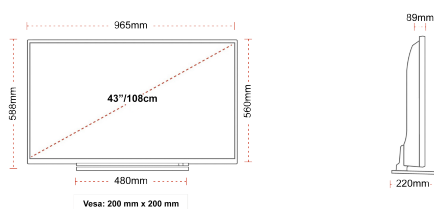

DESTAQUES

- ▷ 4K HDR UHD
- ▷ TRU Picture Engine
- ▷ 4x HDMI, 2x USB
- ▷ Dolby Vision HDR
- ▷ Sound by Onkyo
- ▷ Internal WLAN & Bluetooth

CONEXÃO

TAMANHO

TELA

Schermgrootte (inch / cm)	43" / 108cm
Tipo de Painel	DLED
Resolução	Ultra HD (3840 x 2160)
Brilho	350

MECÂNICA

Dimensões com embalagem (mm)	1195 x 178 x 718
Dimensões sem embalagem (mm)	220 x 965 x 588
Dimensões sem suporte (mm)	89 x 965 x 560
Peso bruto (kg)	16
Peso líquido (kg)	11,5
(Montagem mural) VESA LxH	200mm x 200mm