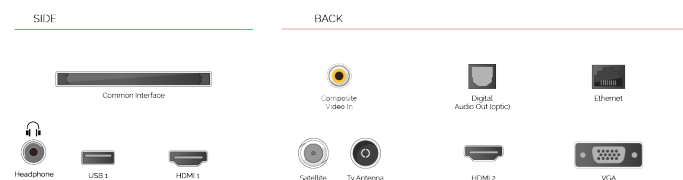

Mergulhe na ação com as nossas TVs Toshiba compatíveis com Dolby Vision, o formato favorito de cineastas e criadores de conteúdo de todo o mundo. Dolby Vision usa metadados para ler e calcular o nível de brilho exato para cada fotograma.

DESTAQUES

- ▷ 4K HDR UHD
- ▷ TRU Picture Engine
- ▷ 4x HDMI, 2x USB
- ▷ Dolby Vision HDR
- ▷ Sound by Onkyo
- ▷ Internal WLAN & Bluetooth

CONEXÃO

TAMANHO

TELA

Schermgrootte (inch / cm)	43" / 108cm
Tipo de Painel	DLED
Resolução	Ultra HD (3840 x 2160)
Brilho	350