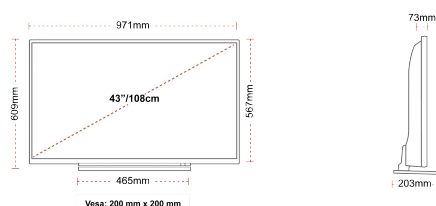

TELA

Schermgrootte (inch / cm)	43" / 109cm
Tipo de Painel	D-LED
Resolução	UHD (3840 x 2160)
Brilho	350

SOM

Dolby Audio™	SIM
Potência de saída de áudio (WRMS.)	2x10W
Tipo de altifalante	Coluna voltada para baixo
Subwoofer interno	NÃO
DTS	DTS™ HD + DTS™ TruSurround
Equalizador	5 Faixas
Onkyo	SIM

ACESSÓRIOS

Controlo remoto	SIM
Pilhas do controlo remoto	SIM
Manual de Início Rápido	SIM
Controlo remoto pequeno	NÃO

VIDEO

Wide Color Gamut	NÃO
HDR	HDR10, HLG, Dolby Vision HDR
Dolby Vision HDR	SIM

SINTONIZADOR / TRANSMISSÃO

Descodificador HEVC (H.265)	SIM
Tipo de sintonizador	HD DVB-T2/C/S2
UHD de satélite	SIM
Sintonizador Dual	NÃO
Guia electrónico de programas (EPG)	SIM
Pesquisa automática	SIM
Capacidade de memorização de programas (Análogica)	200
Capacidade de memorização de programas (Digital S/S2)	10000
Capacidade de memorização de programas (Digital T/T2/C)	800

LIGAÇÕES

CI+	SIM
HDMI™	3x HDMI™ 2.0
USB	2x USB2.0
Entrada do componente (YPbPr)	através VGA
Vídeo composto / Entrada de vídeo	SIM
Scart	NÃO
Ethernet	SIM
Saída de auscultador	SIM
Entrada de antena	SIM
VGA (PC in - D-Sub15)	SIM

FUNÇÕES DE TV INTELIGENTE

HBBTV ver 2.0.2	SIM
Audio-Video Sharing (AVS)	SIM
Smart Portal	SIM
Toshiba TV Smart Center	SIM
Navegador web	SIM
Netflix	SIM
YouTube™	SIM
Bluetooth	NÃO
Espelhamento de ecrã	SIM

MECÂNICA

Dimensões com embalagem (mm)	1085 x 154 x 750
Dimensões sem embalagem (mm)	203 x 971 x 609
Dimensões sem suporte (mm)	73 x 971 x 567
Peso bruto (kg)	15
Peso líquido (kg)	11
(Montagem mural) VESA LxH	200 x 200

STROOM / ENERGIE

SDR Energy efficiency class	A+
Consumo de energia em espera (Média)	0,5W
SDR on mode energy consumption (kWh / 1000h)	54W
Tensão de funcionamento - Frequência	220-240VAC 50Hz
% de luminância	72%
12V TV (Mobile TV)	Não