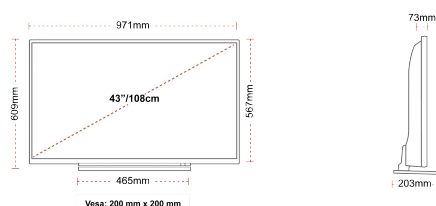

## TAMANHO

## TELA

Schermgrootte (inch / cm)	43" / 109cm
Tipo de Painel	D-LED
Resolução	UHD (3840 x 2160)
Brilho	350

## MECÂNICA

Dimensões com embalagem (mm)	1085 x 154 x 750
Dimensões sem embalagem (mm)	203 x 971 x 609
Dimensões sem suporte (mm)	73 x 971 x 567
Peso bruto (kg)	15
Peso líquido (kg)	11
(Montagem mural) VESA LxH	200 x 200