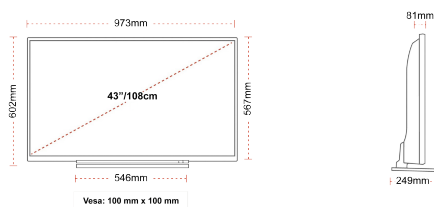

## TAMANHO

## TELA

Schermgrootte (inch / cm)	43" / 108cm
Tipo de Painel	DLED
Resolução	Ultra HD (3840 x 2160)
Brilho	350

## MECÂNICA

Dimensões com embalagem (mm)	1085 x 154 x 710
Dimensões sem embalagem (mm)	973 x 249 x 599
Dimensões sem suporte (mm)	973 x 81 x 567
Peso bruto (kg)	14
Peso líquido (kg)	10
(Montagem mural) VESA LxH	100mm x 100mm
Tamanho do parafuso	M4