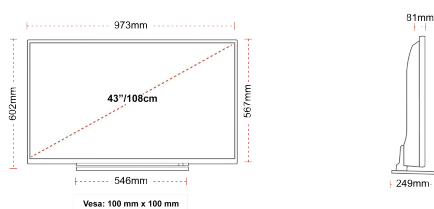

DESTAQUES

- ▷ 4K UHD HDR
- ▷ TRU Picture Engine
- ▷ 4x HDMI, 2x USB
- ▷ Dolby Vision HDR
- ▷ Sound by Onkyo
- ▷ Integriertes WLAN & Bluetooth®

CONEXÃO

TAMANHO

TELA

Schermgrootte (inch / cm)	43" / 108cm
Tipo de Painel	DLED
Resolução	Ultra HD (3840 x 2160)
Brilho	350

MECÂNICA

Dimensões com embalagem (mm)	1085 x 154 x 710
Dimensões sem embalagem (mm)	973 x 249 x 602
Dimensões sem suporte (mm)	973 x 81 x 567
Peso bruto (kg)	13,5
Peso líquido (kg)	9,5
(Montagem mural) VESA LxH	100mm x 100mm