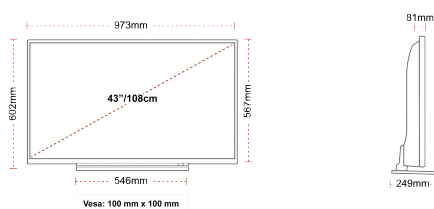

## TAMANHO

## TELA

Schermgrootte (inch / cm)	43" / 108cm
Tipo de Painel	DLED
Resolução	Ultra HD (3840 x 2160)
Brilho	350

## MECÂNICA

Dimensões com embalagem (mm)	1085 x 154 x 710
Dimensões sem embalagem (mm)	973 x 249 x 602
Dimensões sem suporte (mm)	973 x 81 x 567
Peso bruto (kg)	13,5
Peso líquido (kg)	9,5
(Montagem mural) VESA LxH	100mm x 100mm