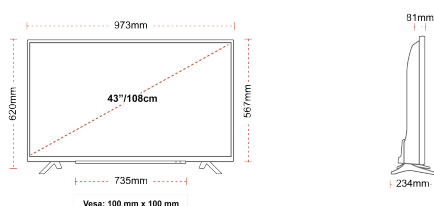

DESTAQUES

- ⌵ Ultra HD (4K)
- ⌵ 3x HDMI, 2x USB
- ⌵ Dolby Vision HDR
- ⌵ Sound by Onkyo
- ⌵ HDR10
- ⌵ HLG (Hybrid Log Gamma)

CONEXÃO

TAMANHO

TELA

Schermgrootte (inch / cm)	43" / 108cm
Tipo de Painel	D-LED
Resolução	UHD (3840 x 2160)
Brilho	350

MECÂNICA

Dimensões com embalagem (mm)	1085 x 154 x 710
Dimensões sem embalagem (mm)	973 x 234 x 620
Dimensões sem suporte (mm)	973 x 81 x 567
Peso bruto (kg)	11
Peso líquido (kg)	7,5
(Montagem mural) VESA LxH	100mm x 100mm