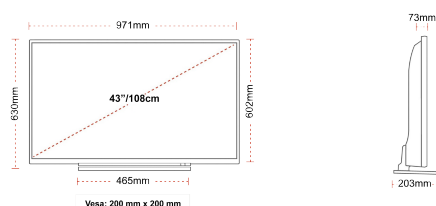

DESTAQUES

- ⌵ Ultra HD (4K)
- ⌵ 3x HDMI™, 2x USB
- ⌵ Dolby Vision™ HDR
- ⌵ Sound by Onkyo
- ⌵ Front Firing Speaker
- ⌵ HDR10 & HLG (Hybrid Log Gamma)

CONEXÃO

TAMANHO

TELA

Schermgrootte (inch / cm)	43" / 109cm
Tipo de Painel	D-LED
Resolução	UHD (3840 x 2160)
Brilho	350

MECÂNICA

Dimensões com embalagem (mm)	1085 x 154 x 750
Dimensões sem embalagem (mm)	203 x 971 x 630
Dimensões sem suporte (mm)	73 x 971 x 602
Peso bruto (kg)	15,5
Peso líquido (kg)	11,5
(Montagem mural) VESA LxH	200 x 200