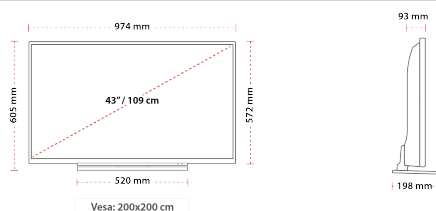

DESTAQUES

- ⊗ Full HD (High Definition)
- ⊗ 3x HDMI™, 2x USB
- ⊗ Toshiba Smart Portal
- ⊗ Internal WLAN & Bluetooth
- ⊗ USB Recording
- ⊗ Eco Friendly Mode

CONEXÃO

TAMANHO

TELA

Schermgrootte (inch / cm)	43\"/>
---------------------------	--------

MECÂNICA

Dimensões com embalagem (mm)	1195 x 178 x 718
Dimensões sem embalagem (mm)	198 x 974 x 605
Dimensões sem suporte (mm)	93 x 974 x 572
Peso bruto (kg)	15,5
Peso líquido (kg)	11,5
(Montagem mural) VESA LxH	200 x 200