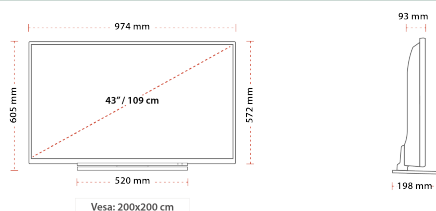

## TAMANHO

## MECÂNICA

Dimensões com embalagem (mm)	1195 x 178 x 718
Dimensões sem embalagem (mm)	198 x 974 x 605
Dimensões sem suporte (mm)	93 x 974 x 572
Peso bruto (kg)	15,5
Peso líquido (kg)	11,5
(Montagem mural) VESA LxH	200 x 200