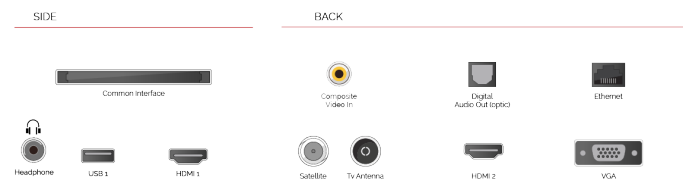

TRU
MICRO DIMMING

Melhora o contraste de uma imagem, otimizando as áreas mais escuras e brilhantes, para criar uma imagem mais nítida e realista.

TRU
FLOW

A tecnologia TRU Flow é aplicada para analisar o movimento da imagem e torna-a mais nítida e suave. Além disso, ele integra o algoritmo de aprimoramento de imagem em movimento para garantir a nitidez do objeto em movimento em cada quadro.

F

45kWh/1000

G

HDR
 75kWh/1000

DESTAQUES

- ⊕ 4K HDR UHD
- ⊕ TRU Picture Engine
- ⊕ Dolby Vision HDR
- ⊕ HDR10 & HLG
- ⊕ Internal WLAN
- ⊕ 2x HDMI, 1x USB

CONEXÃO

TAMANHO