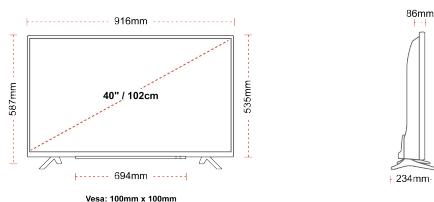

TELA

Schermgrootte (inch / cm)	40" / 102cm
Tipo de Painel	Direct Back Light (DLED)
Resolução	Ultra HD (3840 x 2160)
Brilho	270

SOM

Dolby Audio™	tak
Potência de saída de áudio (WRMS.)	2x8W
Tipo de altifalante	Down Firing
Subwoofer interno	Nie
Modos de som	Muzyka, film, mowa, klasyka, płaski, użytkownik
DTS	tak
Equalizador	5 band
Onkyo	Nie

MECÂNICA

Dimensões com embalagem (mm)	995 x 154 x 662
Dimensões sem embalagem (mm)	916 x 234 x 587
Dimensões sem suporte (mm)	916 x 86 x 535
Peso bruto (kg)	10
Peso líquido (kg)	7
(Montagem mural) VESA LxH	100mm x 100mm
Tamanho do parafuso	M4