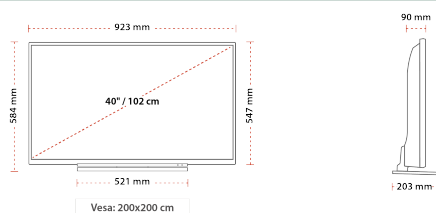

DESTAQUES

- ⊗ Full HD (High Definition)
- ⊗ 3x HDMI™, 2x USB
- ⊗ Toshiba Smart Portal
- ⊗ Internal WLAN & Bluetooth®
- ⊗ USB Recording
- ⊗ Eco Friendly Mode

CONEXÃO

TAMANHO

TELA

Schermgrootte (inch / cm)	40\"/>
---------------------------	--------

MECÂNICA

Dimensões com embalagem (mm)	995 x 165 x 710
Dimensões sem embalagem (mm)	203 x 923 x 584
Dimensões sem suporte (mm)	90 x 923 x 547
Peso bruto (kg)	14
Peso líquido (kg)	10,5
(Montagem mural) VESA LxH	200 x 200