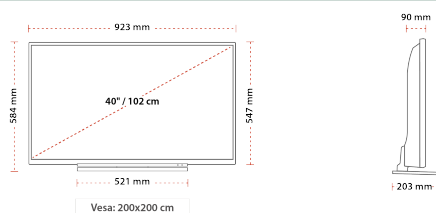

TELA

Schermgrootte (inch / cm)	40\"/>

SOM

Dolby Audio™	SIM
Potência de saída de áudio (WRMS.)	2x8W
Tipo de altifalante	Coluna voltada para baixo
Subwoofer interno	NÃO
DTS	DTSTM HD + DTS™ TruSurround
Equalizador	5 Faixas

ACESSÓRIOS

Controlo remoto	SIM
Pilhas do controlo remoto	SIM
Manual de Início Rápido	SIM
Controlo remoto pequeno	NÃO

VIDEO

SINTONIZADOR / TRANSMISSÃO

Descodificador HEVC (H.265)	SIM
Tipo de sintonizador	HD DVB-T2/C/S2
Sintonizador Dual	NÃO
Guia electrónico de programas (EPG)	SIM
Pesquisa automática	SIM
Capacidade de memorização de programas (Análogica)	200
Capacidade de memorização de programas (Digital S/S2)	10000
Capacidade de memorização de programas (Digital T/T2/C)	800

LIGAÇÕES

CI+	SIM
HDMI™	3x HDMI™1.4
USB	2x USB2.0
Entrada do componente (YPbPr)	através VGA
Vídeo composto / Entrada de vídeo	SIM
Scart	NÃO
Ethernet	SIM
Saída de auscultador	SIM
Entrada de antena	SIM
VGA (PC in - D-Sub15)	SIM

FUNÇÕES DE TV INTELIGENTE

HBBTV ver 2.0.2	SIM
Audio-Vídeo Sharing (AVS)	SIM
Smart Portal	SIM
Toshiba TV Smart Center	SIM
Navegador web	SIM
Netflix	SIM
YouTube™	SIM
Bluetooth	SIM
Espelhamento de ecrã	SIM

MECÂNICA

Dimensões com embalagem (mm)	995 x 165 x 710
Dimensões sem embalagem (mm)	203 x 923 x 584
Dimensões sem suporte (mm)	90 x 923 x 547
Peso bruto (kg)	14
Peso líquido (kg)	10,5
(Montagem mural) VESA LxH	200 x 200

STROOM / ENERGIE

SDR Energy efficiency class	A+
Consumo de energia em espera (Média)	0,5W
SDR on mode energy consumption (kWh / 1000h)	46W
Tensão de funcionamento - Frequência	220-240VAC 50Hz
% de luminância	72%
12V TV (Mobile TV)	Não