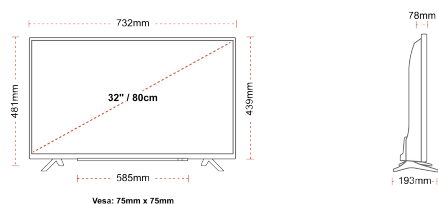

TELA

Schermgrootte (inch / cm)	32" / 80cm
Tipo de Painel	Direct Back Light (DLED)
Resolução	HD Ready (1366 x 768)
Brilho	250

SOM

Dolby Audio™	sim
Potência de saída de áudio (WRMS.)	2x6W
Tipo de altifalante	Down Firing
Subwoofer interno	Não
DTS	Não
Equalizador	5 band
Onkyo	Não

ACESSÓRIOS

Controlo remoto	sim
Pilhas do controlo remoto	sim
Manual de Início Rápido	sim
Controlo remoto pequeno	Não

VIDEO

Wide Color Gamut	Não
HDR	sim
Dolby Vision HDR	Não
TRU Flow	Não
TRU Resolution	Não
TRU Micro Dimming	Não

SINTONIZADOR / TRANSMISSÃO

Descodificador HEVC (H.265)	sim
Tipo de sintonizador	HD DVB-T2/C/S2
UHD de satélite	Não
Sintonizador Dual	Não
Guia electrónico de programas (EPG)	sim
Pesquisa automática	sim
Capacidade de memorização de programas (Análogica)	200
Capacidade de memorização de programas (Digital S/S2)	10000
Capacidade de memorização de programas (Digital T/T2/C)	1000+1000

LIGAÇÕES

CI+	sim
HDMI™	3 HDMI
USB	2 USB
Entrada do componente (YPbPr)	via VGA
Vídeo composto / Entrada de vídeo	sim
Scart	Não
Ethernet	sim
Saída de auscultador	sim
Entrada de antena	sim
VGA (PC in - D-Sub15)	sim

FUNÇÕES DE TV INTELIGENTE

HBBTV ver 2.0.2	sim
Audio-Video Sharing (AVS)	Não
Smart Portal	Não
Toshiba TV Smart Center	sim
Navegador web	Não
Netflix	sim
YouTube™	sim
Bluetooth	sim
Espelhamento de ecrã	Não
Prime Video	sim
Google Assistant	Google Assistant
Amazon Alexa	Não

MECÂNICA

Dimensões com embalagem (mm)	795 x 128 x 530
Dimensões sem embalagem (mm)	732 x 193 x 481
Dimensões sem suporte (mm)	732 x 78 x 439
Peso bruto (kg)	7
Peso líquido (kg)	4,7
(Montagem mural) VESA LxH	75mm x 75mm
Tamanho do parafuso	M4

STROOM / ENERGIE

Consumo de energia em espera (Média)	<0.5W
Tensão de funcionamento - Frequência	220-240V AC
12V TV (Mobile TV)	Não