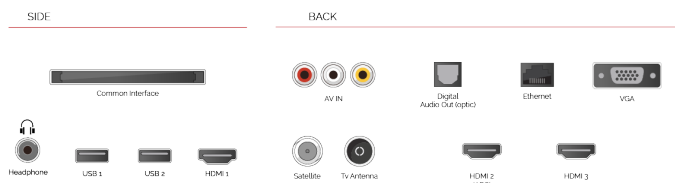

CONEXÃO

TAMANHO