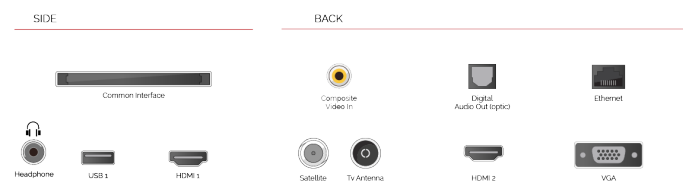

CONEXÃO

TAMANHO