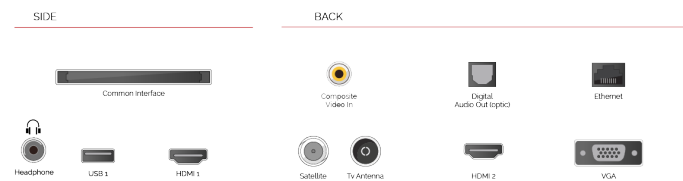

CONEXÃO

TAMANHO