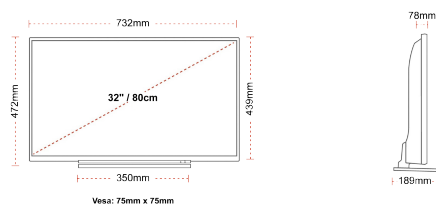

TELA

Schermgrootte (inch / cm)	32" / 80cm
Tipo de Painel	Direct Back Light (DLED)
Resolução	HD Ready (1366 x 768)
Brilho	250

SOM

Dolby Audio™	sim
Potência de saída de áudio (WRMS.)	2x6W
Tipo de altifalante	Down Firing
Subwoofer interno	Não
DTS	Não
Equalizador	5 band
Onkyo	Não

ACESSÓRIOS

Controlo remoto	sim
Pilhas do controlo remoto	sim
Manual de Início Rápido	sim
Controlo remoto pequeno	Não

VIDEO

Wide Color Gamut	Não
HDR	sim
Modos de Imagem	Natural, Cinema, Esportes, Dinâmico
Dolby Vision HDR	Não
TRU Flow	Não
TRU Resolution	sim
TRU Micro Dimming	sim

SINTONIZADOR / TRANSMISSÃO

Descodificador HEVC (H.265)	sim
Tipo de sintonizador	HD DVB-T2/C/S2
UHD de satélite	Não
Sintonizador Dual	Não
Guia electrónico de programas (EPG)	sim
Pesquisa automática	sim
Capacidade de memorização de programas (Análogica)	200
Capacidade de memorização de programas (Digital S/S2)	10000
Capacidade de memorização de programas (Digital T/T2/C)	800

LIGAÇÕES

CI+	sim
HDMI™	2 HDMI
USB	1 USB
Entrada do componente (YPbPr)	via VGA
Vídeo composto / Entrada de vídeo	sim
Scart	Não
Ethernet	sim
Saída de auscultador	sim
Entrada de antena	sim
VGA (PC in - D-Sub15)	sim

FUNÇÕES DE TV INTELIGENTE

HBBTV ver 2.0.2	sim
Audio-Video Sharing (AVS)	sim
Smart Portal	sim
Toshiba TV Smart Center	sim
Navegador web	sim
Netflix	sim
YouTube™	sim
Bluetooth	Não
Espelhamento de ecrã	sim
Prime Video	sim
Google Assistant	Works with Google Assistant
Amazon Alexa	Built in Alexa

MECÂNICA

Dimensões com embalagem (mm)	795 X 128 X 530
Dimensões sem embalagem (mm)	732 x 189 x 472
Dimensões sem suporte (mm)	732 x 78 x 439
Peso bruto (kg)	7
Peso líquido (kg)	5
(Montagem mural) VESA LxH	75mm x 75mm
Tamanho do parafuso	M4

STROOM / ENERGIE

Consumo de energia em espera (Média)	<0.5W
Tensão de funcionamento - Frequência	220-240V AC
12V TV (Mobile TV)	Não