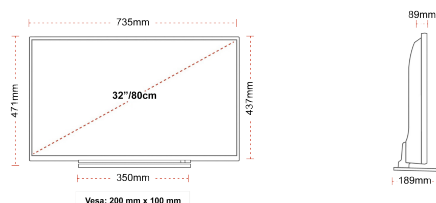

## TAMANHO

## TELA

Schermgrootte (inch / cm)	32" / 80cm
Tipo de Painel	DLED
Resolução	HD Ready (1366 x 768)
Brilho	250

## MECÂNICA

Dimensões com embalagem (mm)	795 x 154 x 555
Dimensões sem embalagem (mm)	735 x 189 x 471
Dimensões sem suporte (mm)	735 x 89 x 437
Peso bruto (kg)	8
Peso líquido (kg)	6
(Montagem mural) VESA LxH	200mm x 100mm